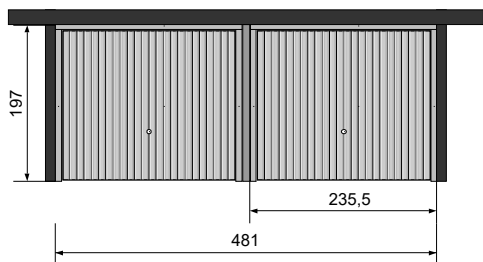

ORIGINALS SERIE A2: WANDELEMENTEN

DE COLLSTROP KLASSIEKERS

VOOR-ACHTERWAND 481 CM

- 1 x Kit met 2 kantelporten en toebehoren REF 107068
  (incl. beslag met cilinderslot)