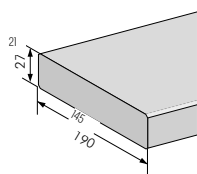

VLAK LISSE

IPÉ
19 x 140 mm
21 x 145 mm