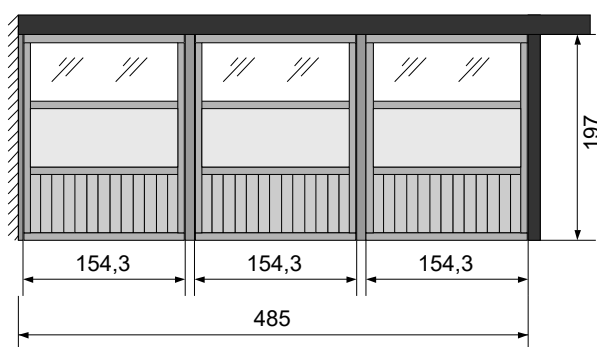

ORIGINALS SERIE B2: ÉLÉMENTS BREEZE

LES CLASSIQUES DE COLLSTROP

FAÇADE AVANT ARRIÈRE 485 CM

- 3 x Breeze 195 × 153,3 REF 106728
- 2 x Poteau 9 × 9 kit Breeze fond REF 107675
- 3 x Set de montage Breeze (façade avant et arrière) REF 107672
- 1 x Planche murale REF 107669