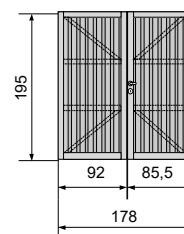

DESCRIPTION DES ÉLÉMENTS

LES ÉLÉMENTS MURAUX

Élément mural 195 × 85,5
REF 107652

Pour fermer tous les côtés des carports

Élément mural 195 × 100
REF 107653

Vient en complément des éléments
195 × 85,5 dans le fond des carports.

PORTES

Porte simple 195 × 85,5
REF 107655

Porte double
REF 107656

Peut être placé seulement entre
poteaux espacés de 177 cm.

Porte double
REF 107657

Peut être placé seulement au fond
des carports, avec d'autres éléments
muraux pour compléter.

LES PORTES POUR LA VOITURE

Pour les carports simple largeur

Porte double battants seule
REF 107661

à ajouter:

Quincaillerie et serrure à barillet
REF 126628
REF 107067 = 107661 + 126628

Porte double battants seule
REF 107662

à ajouter:

Quincaillerie et serrure à barillet
REF 126628
REF 107074 = 107662 + 126628

Passage libre:
178 x 236

REF 107066 =
porte basculante + poteaux + vis

Pour les carports double largeur

Porte double battants seule
REF 107660

à ajouter:

Quincaillerie et serrure à barillet
REF 126628

REF 107069 = 2 x REF 107660
+ 2 x REF 126628 + poteau + vis

Passage libre:

178 × 211
REF 107068 = 2 x porte basculante
+ poteau + vis