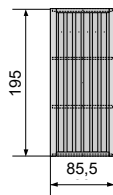

BESCHRIJVING VAN DE ELEMENTEN

WANDELEMENTEN

Wandelement 195 × 85,5
REF 107652