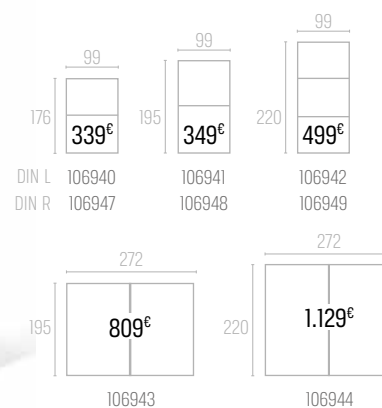

VERSION STANDARD DES PORTES: DIN G

MISTO

kader / cadre 44 x 120 mm
horizontale lamellen / lames horizontales 21 x 110 mm

MISTO BIS

kader / cadre 44 x 120 mm
verticale lamellen / lames verticales 21 x 110 mm
op aanvraag ook met horizontale lamellen verkrijgbaar / lames horizontales sur demande