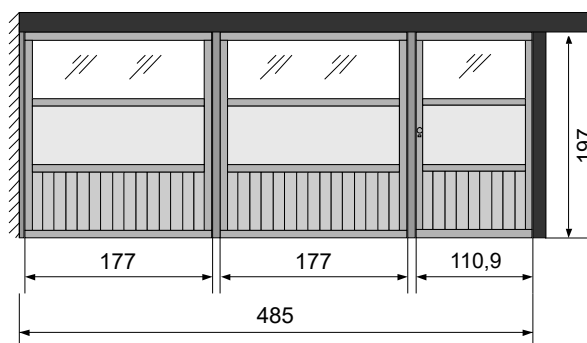

- 2 x Breeze 195 × 176 REF 106729
- 1 x Deur 195 × 109,7 REF 106937
- 1 x Beslag voor enkele deuren REF 126624
- 1 x Paal 9 × 9 kit Breeze achterkant REF 107675
- 1 x Paal 7 × 7 kit Breeze enkele deur "481" REF 107676
- 2 x Montagekit Breeze (voor- en achterkant) REF 107672
- 1 x Aanpassingsplank muur REF 107669