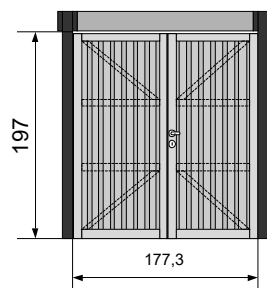

- 1 x Porte double 195 × 175 REF 107656
- 1 x Quincaillerie avec cylindre REF 126627
- 1 x Set montage fermeture (MSD) REF 107665