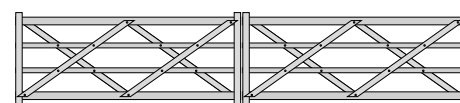

RANCHO

Verticale staanders 75 x 120 en 75 x 75 mm Montants verticaux 75 x 120 et 75 x 75 mm

Inox bouten Boulons en inox

Te combineren met paal Rancho 135 x 135 mm > Hoofdstuk 6

A combiner avec poteau Rancho 135 x 135 mm > Chapitre 6