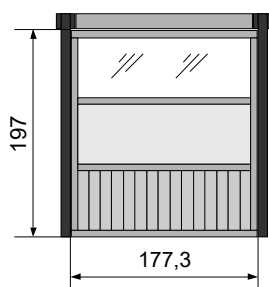

- 1 x Deur Breeze 195 x 272 REF 127389
- 1 x Beslag met cilinderslot REF 126628
- 1 x Aanpassingsplank muur REF 107669

ZIJWAND 177 CM

- 1 x Breeze 195 × 176 REF 106729
- 1 x Montagekit Breeze "177" voor A.1 & B.1 REF 107670