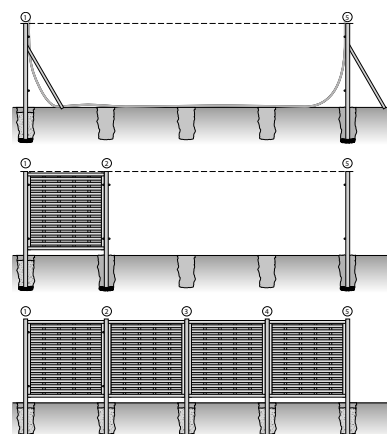

B. Plaatsen van palen en schermen (zie schema).

1. Giet kiezelstenen in de putten (voor een goede drainage).
2. Plaats paal 1 op de juiste hoogte in de put. De put wordt met het droog mengsel gevuld en aangestampt. Indien nodig wordt deze paal met 2 steunlatten vastgezet.
3. Paal 5 wordt verticaal en op het niveau van paal 1 geplaatst. De paal wordt met losse aarde vastgestampt.
4. Span een koord van paal 1 naar paal 5, zodat u geen enkele moeite hebt om alle andere palen op het juiste niveau te krijgen (zie schets).
5. Plaats paal 2 in de put en gebruik wat losse aarde om deze vast te stampen.
6. Plaats het eerste scherm tussen paal 1 en 2.
7. Herhaal deze werkwijze voor de andere schermen.
8. Vul pas op het einde de putten van paal 2 tot en met paal 5 met het droge mengsel en voeg water toe om uit te harden.
9. De bevestiging van de schermen aan de palen dient steeds bovengronds te gebeuren (zie tekening). Iedere bewerking van paal of scherm ondergronds, doorbreekt de duurzame impregnatie en bijgevolg vervalt de 25-jaar garantie tegen houtrot.
10. Om de kans op torsen van palen te verkleinen, en om uw omheining nog aantrekkelijker te maken, kunt u best gebruik maken van een houten of inox paalhoedje.

Palen op beton

Indien bevestiging in de grond niet mogelijk is, maakt u best gebruik van betonankers of een paalvoet.

of