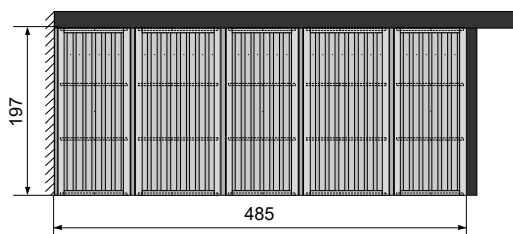

- 3 x Élément mural 195 × 85,5 REF 107652
- 2 x Élément mural 195 × 100 REF 107653
- 4 x MST 5 REF 107666
- 1 x Planche murale REF 107669
- 1 x Set montage fermeture (RMS) REF 107668

- 2 x Élément mural 195 × 85,5 REF 107652
- 1 x Porte simple 195 × 85,5 REF 107655
- 1 x Quincaillerie avec cylindre REF 126626
- 2 x Élément mural 195 × 100 REF 107653
- 4 x MST 5 REF 107666
- 1 x Planche murale REF 107669
- 1 x Set montage fermeture (RMS) REF 107668