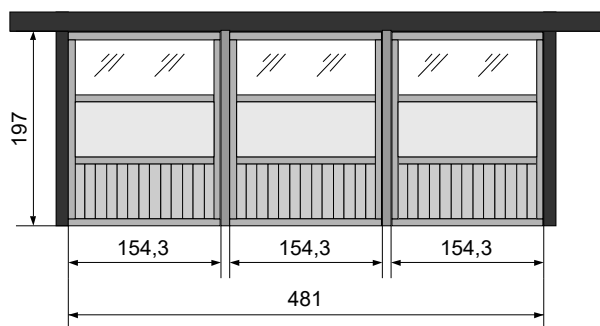

ORIGINALS SERIE A2: ÉLÉMENTS BREEZE

LES CLASSIQUES DE COLLSTROP

FAÇADE AVANT ARRIÈRE 481 CM

- 3 x Breeze 195 × 153,3 REF 106728
- 2 x Poteau 9 × 9 kit Breeze fond REF 107675
- 3 x Set de montage Breeze façade avant et arrière REF 107672