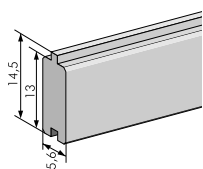

PROFIELEN PROFILS 56 MM

PROFIEL PROFIL

Te gebruiken met gleufpalen 135 x 135 mm.
À utiliser avec des poteaux rainurés 135 x 135 mm.

REF 108157	56×130 → 55 cm	7,45€
REF 108158	56×130 → 85 cm	10,95€
REF 108159	56×130 → 115 cm	14,95€
REF 108160	56×130 → 175 cm	22,45€