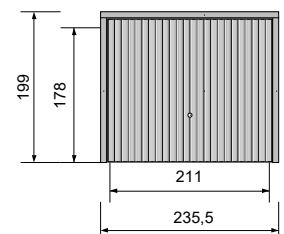

Voor carports dubbele inrijbreedte

Kantelpoorten
REF 107658

Vrije doorgang :
178 × 211

REF 72461 = 2 x REF 107658 + paal + schroeven

Alle onderdelen van de schermen en poorten kunnen gepersonaliseerd worden. Merk op: Bij de deur kan men het glas enkel in het bovenste deel voorzien, anders wordt de steker zichtbaar.