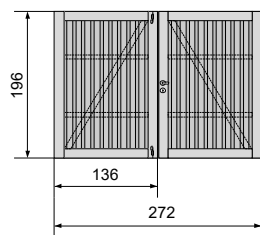

POORTEN VOOR VOERTUIGEN

Voor carports enkele inrijbreedte

Opendraaiende poort

REF 107661

Bij te bestellen :

Beslag met cilinderslot

REF 126628

REF 107067 = 107661 + 126628