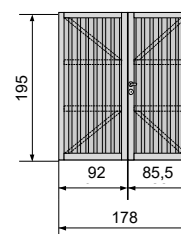

BESCHRIJVING VAN DE ELEMENTEN

WANDELEMENTEN

Wandelement 195 × 85,5
REF 107652

Sluiten van de zijkant van de carports.

Wandelement 195 × 100
REF 107653

Ter aanvulling van de wandelementen 195 × 85,5 voor het dichtenvan voor- en achterkant.

DEURELEMENTEN

Deurelement 195 × 85,5
REF 107655

Dubbele deur
REF 107656

Ter aanvulling van de wandelementen 195 × 85,5 voor het dichtenvan zijkant 177 cm.

Dubbele deur
REF 107657

Ter aanvulling van de wandelementen 195 × 85,5 voor het dichtenvan achterkant 274 cm + 1 scherm 85,5 cm.

POORTEN VOOR VOERTUIGEN

Voor carports enkele inrijbreedte

Opendraaiende poort

REF 107661

Bij te bestellen :

Beslag met cilinderslot

REF 126628

REF 107067 = 107661 + 126628

Opendraaiende poort

REF 107662

Bij te bestellen :

Beslag met cilinderslot

REF 126628

REF 126628 = 107662 + 126628

Vrije doorgang :

178 x 236

REF 107066 =

kantelport + palen + schroeven

Voor carports dubbele inrijbreedte

Opendraaiende poorten

REF 107660

Bij te bestellen :

Beslag met cilinderslot

REF 126628

REF 107069 = 2 x REF 107660

+ 2 x REF 126628 + paal

+ schroeven

Vrije doorgang :

178 × 211

REF 107068 = 2 x kantelport + paal + schroeven