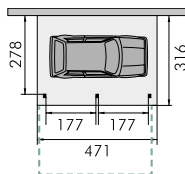

staaldak toiture bac acier	polycarbonaat dak toiture polycarbonate	zonder dak sans toiture
standaard dakomlijsting rive standard	2.069[€] REF. 107038	1.759[€] REF. 107085	1.309[€] REF. 107046
BREEZE dakomlijsting rive BREEZE	2.159[€] REF. 107131	1.859[€] REF. 107123	1.409[€] REF. 107139