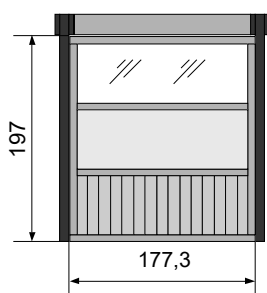

ZIJWAND 177 CM

- 1 x Breeze 195 × 176 REF 106729
- 1 x Montagekit Breeze "177" voor A.2 & B.2 REF 107671