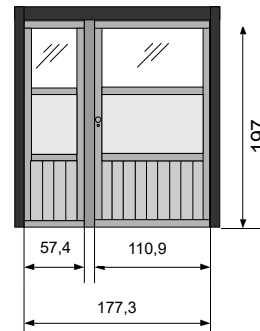

- 1 x Breeze 195 × 56,6 REF 106726
- 1 x Deur 195 × 109,7 REF 106937
- 1 x Beslag voor enkele deuren REF 126624
- 1 x Paal 9 × 9 kit Breeze achterkant REF 107675
- 1 x Montagekit Breeze (voor- en achterkant) REF 107672