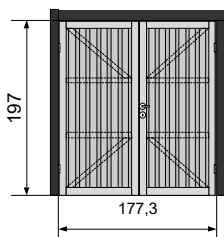

- 1 x Porte double 195 × 175 REF 107656
- 1 x Quincaillerie avec cylindre REF 126627