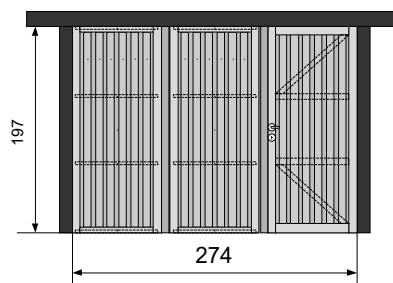

- 2 x Élément mural 195 × 85,5 REF 107652
- 1 x Porte simple 195 × 85,5 REF 107655
- 1 x Quincaillerie avec cylindre REF 126626
- 2 x MST 7 REF 107667
- 1 x Set montage fermeture (RMS) REF 107668