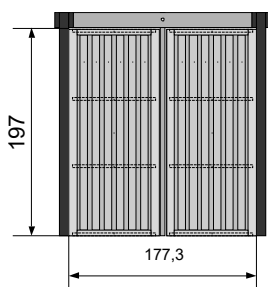

ORIGINALS SERIE A1: ÉLÉMENTS MURAUX

LES CLASSIQUES DE COLLSTROP

CÔTÉ LATÉRAL 177 CM

- 2 x Élément mural 195 × 85,5 REF 107652
- 1 x Set montage fermeture (MSE) REF 107663