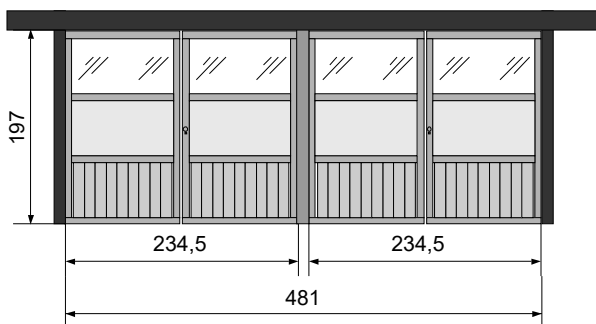

- 2 x Deur Breeze 195 × 232 REF 106859
- 2 x Beslag met cilinderslot REF 126628
- 1 x Paal 9 × 12 kit Breeze opendraaiende poorten REF 107677