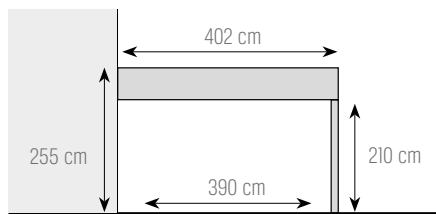

KB12L M max ↘390 cm

Grenen Tanwood Pin Sylvestre Tanwood	1.869[€] REF. 107411	2.529[€] REF. 107421	2.309[€] REF. 107416	3.529[€] REF. 107426
Thermowood Triple Thermowood Triple	1.949[€] REF. 107412	2.609[€] REF. 107422	2.389[€] REF. 107417	9.959[€] REF. 107427
Thermo Es Groove Thermo Frêne Groove	2.699[€] REF. 107415	3.359[€] REF. 107425	3.129[€] REF. 107420	4.699[€] REF. 107430
Padouk Double U	2.579[€] REF. 107413	3.229[€] REF. 107423	3.009[€] REF. 107418	4.579[€] REF. 107428
Trespa	- REF. 107414	- REF. 107424	- REF. 107419	- REF. 107429

KB13L M max ↘579 cm

Grenen Tanwood Pin Sylvestre Tanwood	2.299[€] REF. 107431	3.259[€] REF. 107441	2.939[€] REF. 107436	4.639[€] REF. 107446
Thermowood Triple Thermowood Triple	2.389[€] REF. 107432	3.349[€] REF. 107442	3.029[€] REF. 107437	5.129[€] REF. 107447
Thermo Es Groove Thermo Frêne Groove	3.249[€] REF. 107435	4.209[€] REF. 107445	3.889[€] REF. 107440	5.989[€] REF. 107450
Padouk Double U	3.109[€] REF. 107433	4.069[€] REF. 107443	3.749[€] REF. 107438	5.849[€] REF. 107448
Trespa	- REF. 107434	- REF. 107444	- REF. 107439	- REF. 107449

KB14L M max ↘768 cm

Grenen Tanwood Pin Sylvestre Tanwood	2.779[€] REF. 107451	4.069[€] REF. 107461	4.289[€] REF. 107476	5.799[€] REF. 107466
Thermowood Triple Thermowood Triple	2.889[€] REF. 107452	4.169[€] REF. 107462	4.399[€] REF. 107477	6.349[€] REF. 107467
Thermo Es Groove Thermo Frêne Groove	3.869[€] REF. 107455	5.149[€] REF. 107465	4.439[€] REF. 107475	7.329[€] REF. 107470
Padouk Double U	3.709[€] REF. 107453	4.999[€] REF. 107463	5.329[€] REF. 107478	7.169[€] REF. 107468
Trespa	- REF. 107454	- REF. 107464	- REF. 107479	- REF. 107469

KB15L M max ↘957 cm

Grenen Tanwood Pin Sylvestre Tanwood	3.229[€] REF. 107471	4.809[€] REF. 107481	4.289[€] REF. 107476	6.929[€] REF. 107486
Thermowood Triple Thermowood Triple	3.349[€] REF. 107472	4.929[€] REF. 107482	4.399[€] REF. 107477	7.479[€] REF. 107487
Thermo Es Groove Thermo Frêne Groove	4.439[€] REF. 107475	6.029[€] REF. 107485	5.499[€] REF. 107480	8.579[€] REF. 107490
Padouk Double U	4.269[€] REF. 107473	5.849[€] REF. 107483	5.329[€] REF. 107478	8.399[€] REF. 107488
Trespa	- REF. 107474	- REF. 107484	- REF. 107479	- REF. 107489

KB22 M max ↘390 cm

Grenen Tanwood Pin Sylvestre Tanwood	2.309[€] REF. 107572	3.099[€] REF. 107582	2.829[€] REF. 107577	4.369[€] REF. 107586
Thermowood Triple Thermowood Triple	2.409[€] REF. 107573	3.209[€] REF. 107650	2.939[€] REF. 107578	4.869[€] REF. 107587
Thermo Es Groove Thermo Frêne Groove	3.429[€] REF. 107576	4.229[€] REF. 107585	3.959[€] REF. 107581	5.889[€] REF. 107590
Padouk Double U	3.269[€] REF. 107574	4.069[€] REF. 107583	3.799[€] REF. 107579	5.729[€] REF. 107588
Trespa	- REF. 107575	- REF. 107584	- REF. 107580	- REF. 107589

KB23 M max ↘579 cm