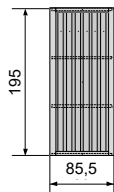

DESCRIPTION DES ÉLÉMENTS

LES ÉLÉMENTS MURAUX

Élément mural 195 × 85,5
REF 107652