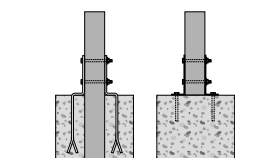

REF. 126615 Ankers op beton warm verzinkt, voor palen 9 x 9 cm en 9 x 12 cm
Inclusief bevestigingsbouten Voorzien van boorgaten 13 mm voor bevestiging
Ancrages sur le béton galvanisées chaud, pour poteaux 9 x 9 cm et 9 x 12 cm
Boulons de fixation compris Prêvu de trous 13mm pour fixation **19,^{75€}**

REF. 126614 Ankers in beton warm verzinkt, voor palen 9 x 9 cm en 9 x 12 cm
Inclusief bevestigingsbouten
Ancrages dans le béton galvanisé chaud pour poteaux 9 x 9 cm et 9 x 12 cm
Boulons de fixation compris **36,^{95€}**