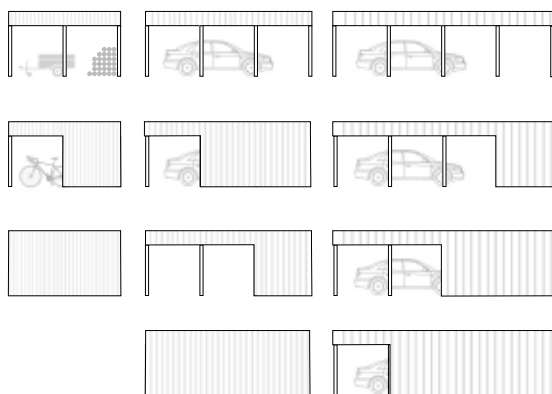

BUILD IT TO MEET YOUR PERSONAL NEEDS CRÉÉ POUR RÉPONDRE À VOS ATTENTES

Kameleon past zich aan... aan de grote gezinswagen of het kleinere elektrische voertuig. Extra berging voor de fietsen of een aanhangwagen? Geen probleem. Dankzij de modulaire opbouw puzzelt u zelf de constructie in elkaar die beantwoordt aan uw behoeftes.

Le carport kameleon s'adapte ... à la grande voiture de famille ou le plus petit véhicule électrique. Un abris en plus pour les bicyclettes ou la remorque ? Pas de problème. Grâce à sa modularité vous pouvez créer votre propre construction qui répond à vos attentes.