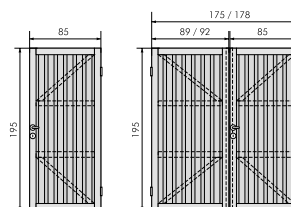

DEUREN PORTES

'BREEZE' ALTERNATIEF > H.1 ALTERNATIVE > C.1

1. 5 Enkele deur Porte simple REF 107655 ↑195 cm →85 cm **199€**
   + Beslag met cilinderslot Quincaillerie avec cylindre REF 126626 **109€**
2. 6 Dubbele deur Porte double REF 107657 ↑195 cm →178 cm kant coté 274 cm **439€**
   REF 107656 ↑195 cm →175 cm kant coté 177 cm **439€**
   + Beslag met cilinderslot Quincaillerie avec cylindre REF 126627 **155€**