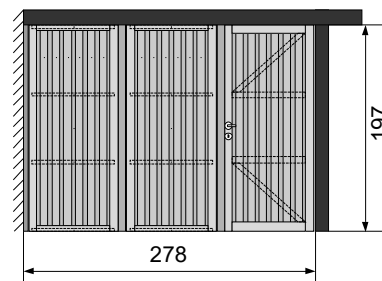

- 2 x Wandelement 195 × 85,5 REF 107652
- 1 x Deur enkel 195 × 85,5 REF 107655
- 1 x Beslag met cilinderslot REF 126626
- 2 x MST 7 REF 107667
- 1 x Aanpassingsplank muur REF 107669
- 1 x Sluiting montageset (RMS) REF 107668