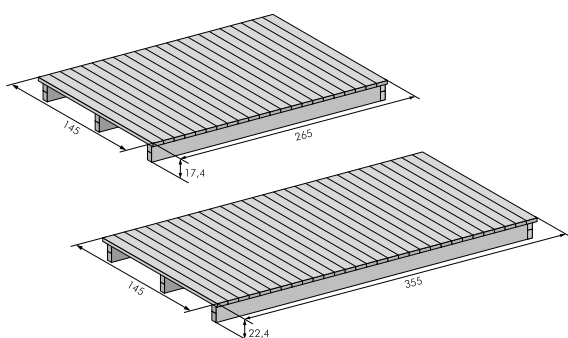

VLAKKE BRUG PASSERELLE PLATE

Niet enkel particuliere tuinen maar ook openbare parken winnen aan aantrekkingskracht met een houten brug. Intensief publiek gebruik vormt geen enkel probleem voor de duurzame bruggen van Collstrop.

Une passerelle en bois peut apporter une plus-value aux jardins privés, mais aussi aux parcs publics. Un usage public intensif ne pose aucun problème pour les produits durables de Collstrop Garden.

Vlakke brug Passerelle plate

REF 107760 265 x 145 cm 739€
REF 107761 355 x 145 cm 929€