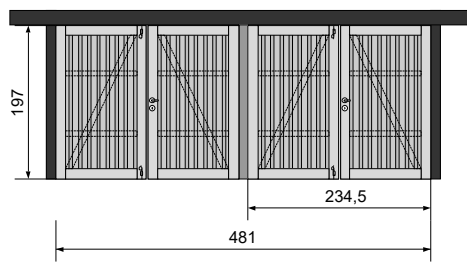

- 1 x Kit avec portes double battants et accessoires REF 107069 (incl. quincaillerie avec cylindre)