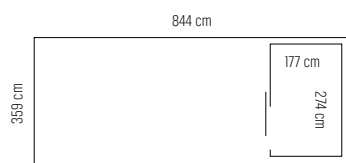

1. PARK & STORE

- carport A.14	REF. 107079	1 x	3.209[€]
- schuifdeur Porte coulissante Breeze	-	1 x	
- scherm écran Breeze	REF. 106729	2 x	325[€]
+ klaar glas verre claire	REF. 107967	1 x	29,95[€]
- scherm écran Breeze	REF. 106727	3 x	29,95[€]

MONTAGEKITS KITS DE MONTAGE

- kit A.1 & B.1 177	REF. 107670	2 x	26,95[€]
- montagekit kit de montage	REF. 107672	3 x	10,45[€]
- paal poteau 9 x 9 cm	REF. 107675	2 x	30,95[€]

2. PARK & BIKE

- carport B.23 breeze	REF. 107136	1 x	5.219[€]
- scherm écran Breeze	REF. 106729	5 x	325[€]
+ mat glas verre acide	REF. 107968	4 x	101,95[€]
- deur porte Breeze	REF. 106939	1 x	309[€]
+ beslag quincaillerie	REF. 126624	1 x	152[€]
- scherm écran Breeze	REF. 106726	1 x	165[€]

MONTAGEKITS KITS DE MONTAGE

- kit A.2 & B.2 177	REF. 107671	4 x	28,95[€]
- montagekit kit de montage	REF. 107672	2 x	10,45[€]
- paal poteau 9 x 9 cm	REF. 107674	1 x	46,95[€]
- Paal poteau 9 x 9 cm	REF. 107675	4 x	30,95[€]