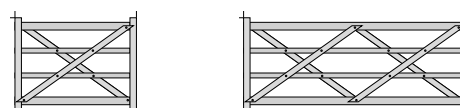

RANCHO

Verticale staanders 75 x 120 en 75 x 75 mm Montants verticaux 75 x 120 et 75 x 75 mm

Inox bouten Boulons en inox

Te combineren met paal Rancho 135 x 135 mm > Hoofdstuk 6

A combiner avec poteau Rancho 135 x 135 mm > Chapitre 6