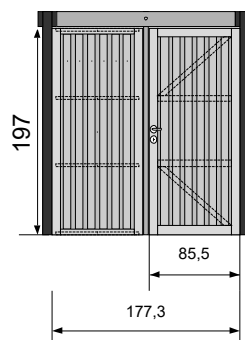

- 1 x Wandelement
- 1 x Deurelement enkel 195 × 85,5
- 1 x Beslag met cilinderslot
- 1 x Montageset enkel (MSE)

REF 107652
REF 107655
REF 126626
REF 107663