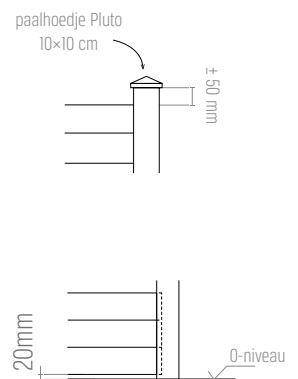

AFSLUITING (1,80 M : PALEN 90X90 MM + PROFIELEN 21 MM
CLÔTURE (1,80 M : POTEAUX 90X90 MM + PROFILS 21 MM

AFSLUITING (2,20 M : PALEN 135X135 MM + PROFIELEN 27 MM
CLÔTURE (2,20 M : POTEAUX 135X135 MM + PROFILS 27 MM

AFSLUITING (2,50 M : PALEN 135X135 MM + PROFIELEN 56 MM > ZIE PAGINA 6-4
CLÔTURE (2,50 M : POTEAUX 135X135 MM + PROFILS 56 MM > VOIR PAGE 6-4

21 mm

27 mm

REF 108118 90X90 → 235 CM 26,^{95€}
REF 108119 90X90 → 265 CM 29,^{95€}
REF 108120 90X90 → 295 CM 33,^{95€}

REF 108142 135X135 → 265 CM 87,^{95€}
REF 108143 135X135 → 295 CM 97,^{95€}
REF 108144 135X135 → 355 CM 117,^{95€}

REF 108121 9X9 → 235 CM 26,^{95€}
REF 108122 9X9 → 265 CM 29,^{95€}
REF 108123 9X9 → 295 CM 33,^{95€}

REF 108145 135X135 → 265 CM 87,^{95€}
REF 108146 135X135 → 295 CM 87,^{95€}
REF 108147 135X135 → 355 CM 117,^{95€}

REF 108124 9X9 → 235 CM 26,^{95€}
REF 108125 9X9 → 265 CM 29,^{95€}
REF 108126 9X9 → 295 CM 33,^{95€}

REF 108139 135X135 → 265 CM 87,^{45€}
REF 108140 135X135 → 295 CM 97,^{45€}
REF 108141 135X135 → 355 CM 117,^{45€}