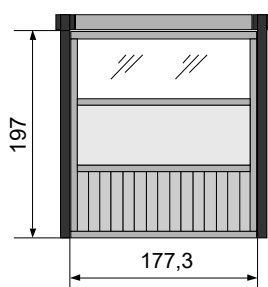

- 1 x Poort Breeze 195 x 272 REF 127389
- 1 x Beslag met cilinderslot REF 126628

ZIJWAND 177 CM

- 1 x Breeze 195 x 176 REF 106729
- 1 x Montagekit Breeze "177" voor A.1 & B.1 REF 107670

- 1 x Breeze 195 x 56,6 REF 106726
- 1 x Deur 195 x 109,7 REF 106937
- 1 x Beslag voor enkele deuren REF 126624
- 1 x Paal 9 x 9 kit Breeze enkele deur zijkant REF 107674
- 1 x Montagekit Breeze "177" voor A.1 & B.1 REF 107670