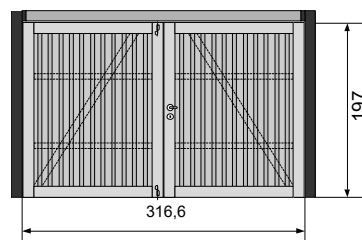

- 1 x Kit avec porte double battants (incl. quincaillerie avec cylindre) REF 107074