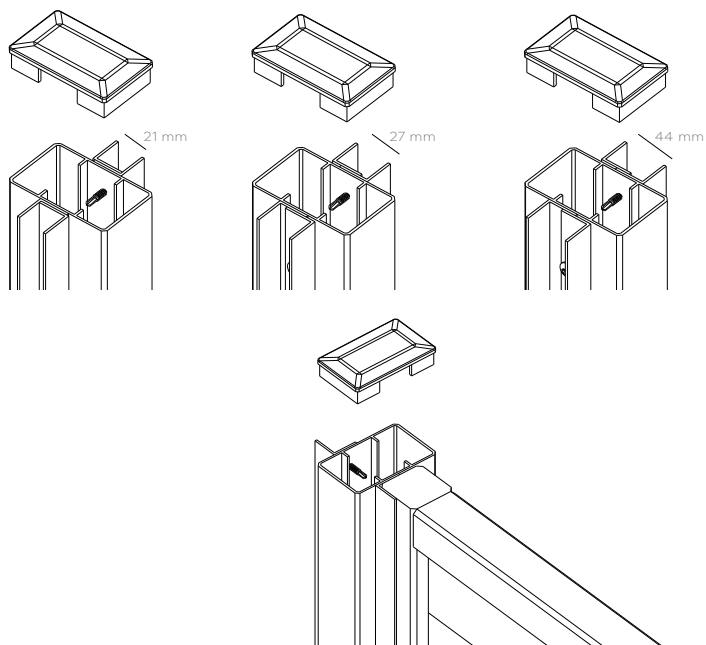

ALUMINIUM PALEN GEANODISEERD POTEAUX EN ALUMINIUM ANODISÉS

107886	Toebehoren plastic dop verzaagde Alu paal 88x54 Accessoire protection plastique poteau Aluminium 88x54	4,45€
107888	Toebehoren Paalvoet Galva voor Alu paal 150x150 Accessoire pied de poteau galvanisé pour Poteau aluminium 150x150	27,95€
107845	Paal Alu 88x54x1800+plastic dop Poteau Aluminium 88x54x1800 + protection plastique	39€
107846	Paal Alu 88x54x2050+plastic dop Poteau Aluminium 88x54x2050 + protection plastique	45€
107847	Paal Alu 88x54x2350+plastic dop Poteau Aluminium 88x54x2350 + protection plastique	49€
107848	Paal Alu 88x54x2650+plastic dop Poteau Aluminium 88x54x2650 + protection plastique	55€
107849	Paal Alu 88x54x2950+plastic dop Poteau Aluminium 88x54x2950 + protection plastique	59€
107889	Toebehoren L-profiel Alu 25x25x1740 Accessoire profil L Alu 25x25x1740	4,95€
107890	Toebehoren L-profiel Alu 25x25x2000 Accessoire profil L Alu 25x25x2000	5,95€
107891	Toebehoren L-profiel Alu 25x35x1740 Accessoire profil L Alu 25x35x1740	4,95€

UITVOERING

Met het profiel 25x25 of 25x35 kunt u zowel eindpalen, hoekpalen en tussenpalen creëren en deze invullen met de houten profielen-schermen naar keuze. (Verschillende diktes mogelijk)

MISE EN ŒUVRE

Avec les profils 25x25 ou 25x35 vous pouvez assembler vous même les poteaux de départ d'angle ou intermédiaire.