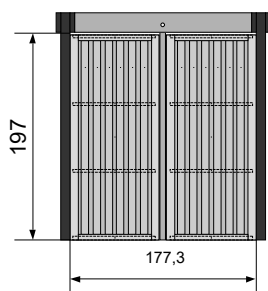

ORIGINALS SERIE A2: ÉLÉMENTS MURAUX

LES CLASSIQUES DE COLLSTROP

CÔTÉ LATÉRAL 177 CM

- 2 x Élément mural 195 × 85,5 REF 107652
- 1 x Set montage fermeture (MSD) REF 107665