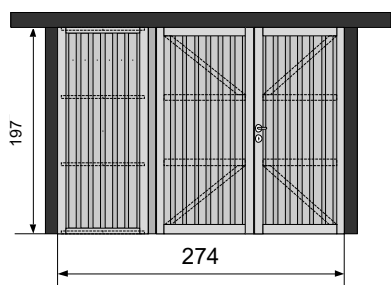

- 1 x Porte double 195 × 178 REF 107657
- 1 x Quincaillerie avec cylindre REF 126627
- 1 x Élément mural 195 × 85,5 REF 107652
- 1 x Poteau 7 x 7 cm REF 107676
- 1 x Set montage fermeture (RMS) REF 107668