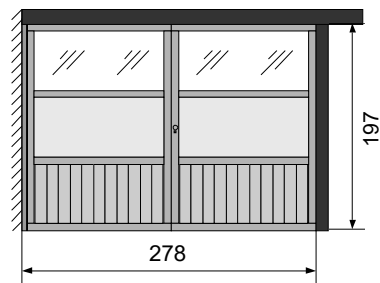

- 1 x Deur Breeze 195 x 272 REF 127389
- 1 x Beslag met cilinderslot REF 126628
- 1 x Aanpassingsplank muur REF 107669

ZIJWAND 177 CM

- 1 x Breeze 195 × 176 REF 106729
- 1 x Montagekit Breeze "177" voor A.1 & B.1 REF 107670