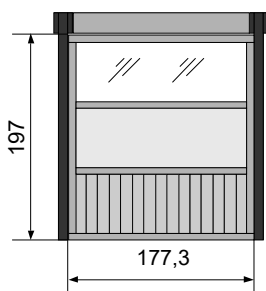

CÔTÉ LATÉRAL 177 CM

- 1 x Breeze 195 × 176 REF 106729
- 1 x Set de montage Breeze "177" pour A.2 & B.2 REF 107671