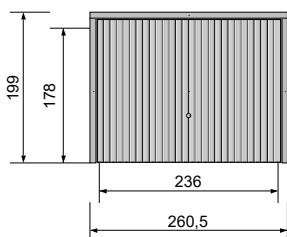

Passage libre:
178 x 236

REF 107066 =
porte basculante + poteaux + vis