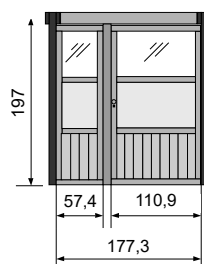

- 1 x Breeze 195 × 56,6 REF 106726
- 1 x Porte 195 × 109,7 REF 106937
- 1 x Quincaillerie porte simple REF 126624
- 1 x Poteau 9 × 9 kit Breeze porte simple REF 107674
- 1 x Set de montage Breeze "177" pour A.2 & B.2 REF 107671