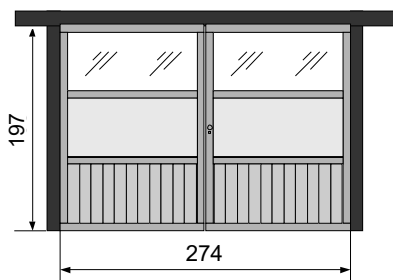

- 1 x Poort Breeze 195 x 272 REF 127389
- 1 x Beslag met cilinderslot REF 126628

ZIJWAND 177 CM

- 1 x Breeze 195 x 176 REF 106729
- 1 x Montagekit Breeze "177" voor A.1 & B.1 REF 107670