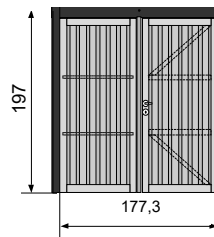

- 1 x Wandelement 195 × 85,5 REF 107652
- 1 x Deur enkel 195 × 85,5 REF 107652
- 1 x Beslag met cilinderslot REF 126626
- 1 x Paal T5 REF 107666
- 1 x Sluiting montageset (RMS) REF 107668