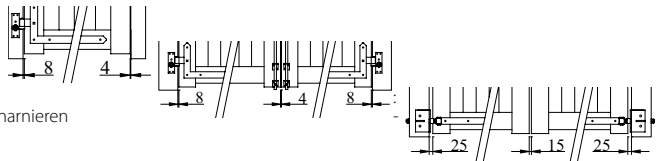

Speling:

- voor enkele poorten : breedte van de vleugel + 12mm (8mm kant van scharnieren, 4mm kant van slot)
- voor dubbele poorten met manuele bediening : breedte van de vleugel + 20mm (8mm kant van scharnieren - links & rechts-, 4mm tussen de 2 vleugels)
- voor de geautomatiseerde dubbele poorten : breedte van de vleugel + 65mm (25mm kant van scharnieren links & rechts-, 15mm tussen de 2 vleugels)