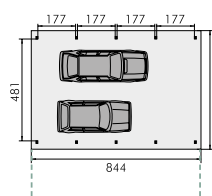

staaldak toiture bac acier	polycarbonaat dak toiture polycarbonate	zonder dak sans toiture
standaard dakomlijsting rive standard	6.819[€] REF. 107028	5.769[€] REF. 107083	4.449[€] REF. 107036
BREEZE dakomlijsting rive BREEZE	7.089[€] REF. 107113	5.989[€] REF. 107105	4.669[€] REF. 107121