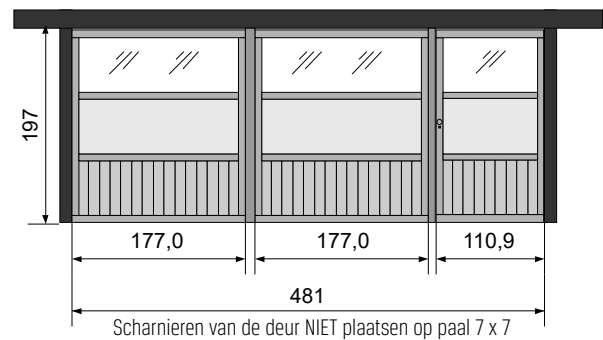

- 2 x Deur Breeze 195 × 232 REF 106859
- 2 x Beslag met cilinderslot REF 126628
- 1 x Paal 9 × 12 kit Breeze opendraaiende poorten REF 107677

ZIJWAND 177 CM

- 1 x Breeze 195 × 176 REF 106729
- 1 x Montagekit Breeze "177" voor A.2 & B.2 REF 107671