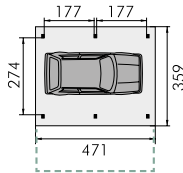

staaldak toiture bac acier	polycarbonaat dak toiture polycarbonate	zonder dak sans toiture
standaard dakomlijsting rive standard	2.309[€] REF. 107023	1.939[€] REF. 107077	1.509[€] REF. 107030
BREEZE dakomlijsting rive BREEZE p. 2-4	2.549[€] REF. 107107	2.079[€] REF. 107099	1.649[€] REF. 107115