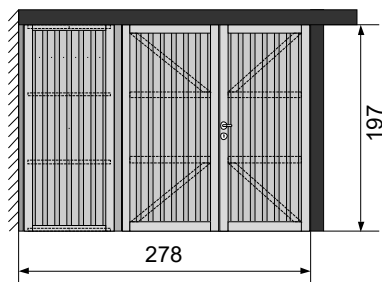

- 1 x Dubbele deur 195 × 178 REF 107657
- 1 x Beslag met cilinderslot REF 126627
- 1 x Wandelement 195 × 85,5 REF 107652
- 1 x Paal 7 x 7 cm REF 107676
- 1 x Aanpassingsplank muur REF 107669
- 1 x Sluiting montageset (RMS) REF 107668