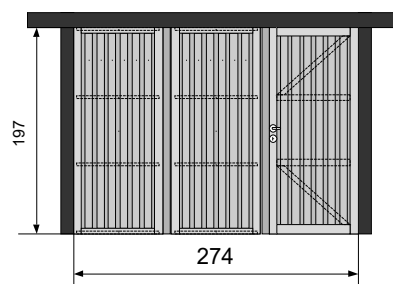

- 1 x Dubbele deur 195 × 178 REF 107657
- 1 x Beslag met cilinderslot REF 126627
- 1 x Wandelement 195 × 85,5 REF 107652
- 1 x Paal 7 x 7 cm REF 107676
- 1 x Sluiting montageset (RMS) REF 107668

ORIGINALS SERIE A1: WANDELEMENTEN