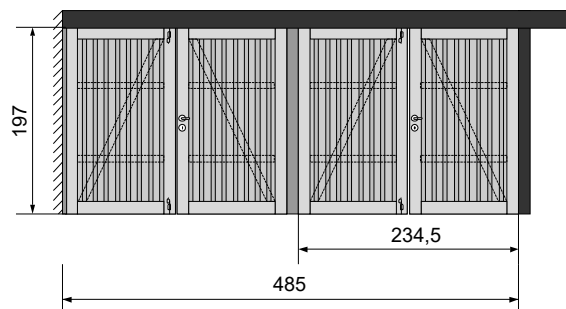

- 1 x Kit avec portes double battants et accessoires REF 107073 (incl. quincaillerie avec cylindre)