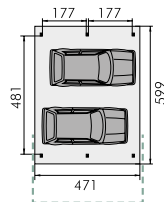

staaldak toiture bac acier	polycarbonaat dak toiture polycarbonate	zonder dak sans toiture
standaard dakomlijsting rive standard	4.089[€] REF. 107026	3.479[€] REF. 107081	2.739[€] REF. 107034
BREEZE dakomlijsting rive BREEZE	4.289[€] REF. 107111	3.659[€] REF. 107103	2.939[€] REF. 107119

p. 2-4