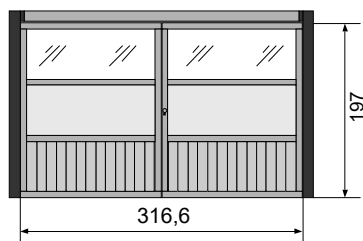

Ne pas poser les gonds de portes sur poteau 7 x 7

- 1 x Porte Breeze 195 × 314,6 REF 106860
- 1 x Quincaillerie et serrure à barillet REF 126628
- 1 x Set de montage "316,6" fond REF 107678

CÔTÉ LATÉRAL 177 CM

- 1 x Breeze 195 × 176 REF 106729
- 1 x Set de montage Breeze façade et fond REF 107672