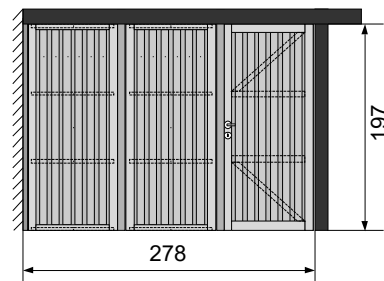

- 2 x Élément mural 195 × 85,5 REF 107652
- 1 x Porte simple 195 × 85,5 REF 107655
- 1 x Quincaillerie avec cylindre REF 126626
- 2 x MST 7 REF 107667
- 1 x Planche murale REF 107669
- 1 x Set montage fermeture (RMS) REF 107668