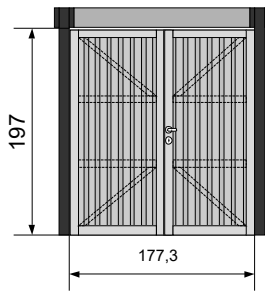

- 1 x Dubbele deur 195 × 175
- 1 x Beslag met cilinderslot
- 1 x Montageset enkel (MSE)

REF 107656
REF 126627
REF 107663