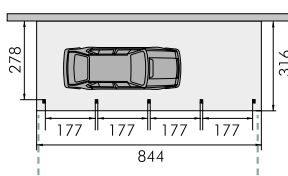

staaldak toiture bac acier	polycarbonaat dak toiture polycarbonate	zonder dak sans toiture
standaard dakomlijsting rive standard	3.349[€] REF. 107040	2.869[€] REF. 107087	2.019[€] REF. 107048
BREEZE dakomlijsting rive BREEZE	3.489[€] REF. 107133	2.999[€] REF. 107125	2.159[€] REF. 107141