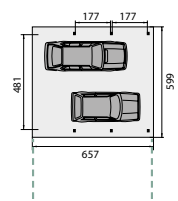

Vraag ook naar onze uitbreidingsmodules.
Demandez aussi nos modules d'extension.