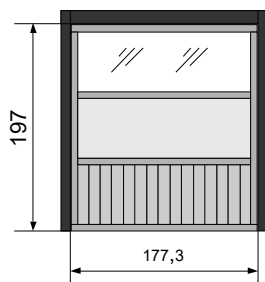

ORIGINALS SERIE G13 & CLASSICS SERIE 35

FAÇADE AVANT ARRIÈRE 316,6 CM

- 2 x Breeze 195 × 153,3 REF 106728
- 1 x Set de montage "316,6" REF 107678
- 1 x Poteau 9 × 9 kit Breeze porte simple REF 107674
- 2 x Set de montage Breeze façade avant et arrière REF 107672

- 1 x Breeze 195 × 131,5 REF 106727
- 1 x Breeze 195 × 56,6 REF 106726
- 1 x Porte 195 × 109,7 REF 106937
- 1 x Quincaillerie porte simple REF 126624
- 1 x Set de montage "316,6" REF 107678
- 1 x Poteau 9 × 9 kit Breeze porte simple REF 107674
- 2 x Set de montage Breeze façade avant et arrière REF 107672
- 1 x Poteau 7 × 7 kit Breeze porte simple REF 107676

Ne pas poser les gonds de portes sur poteau 7 x 7

- 1 x Porte Breeze 195 × 314,6 REF 106860
- 1 x Quincaillerie et serrure à barillet REF 126628
- 1 x Set de montage "316,6" fond REF 107678

CÔTÉ LATÉRAL 177 CM

- 1 x Breeze 195 × 176 REF 106729
- 1 x Set de montage Breeze façade et fond REF 107672

- 1 x Breeze 195 × 56,6 REF 106726
- 1 x Porte 195 × 109,7 REF 106937
- 1 x Quincaillerie porte simple REF 126624
- 1 x Poteau 9 × 9 kit Breeze fond REF 107675
- 1 x Set de montage Breeze façade et fond REF 107672