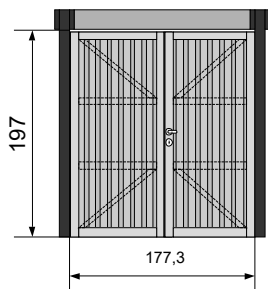

REF 107652

REF 107655

REF 126626

REF 107665

- 1 x Dubbele deur 195 × 175
- 1 x Beslag met cilinderslot
- 1 x Montageset dubbel (MSD)

REF 107656

REF 126627

REF 107665