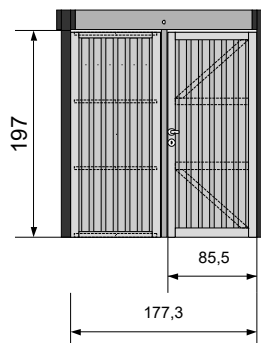

- 1 x Élément mural 195 x 85,5 REF 107652
- 1 x Porte simple 195 × 85,5 REF 107655
- 1 x Quincaillerie avec cylindre REF 126626
- 1 x Set montage fermeture (MSD) REF 107665