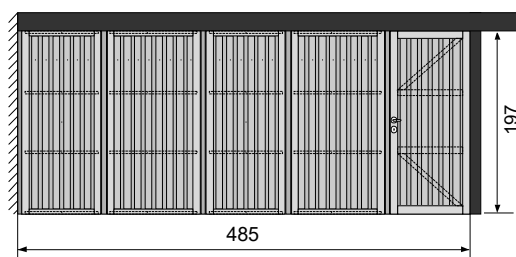

- 3 x Élément mural 195 × 85,5 REF 107652
- 2 x Élément mural 195 × 100 REF 107653
- 4 x MST 5 REF 107666
- 1 x Planche murale REF 107669
- 1 x Set montage fermeture (RMS) REF 107668

- 2 x Élément mural 195 × 85,5 REF 107652
- 1 x Porte simple 195 × 85,5 REF 107655
- 1 x Quincaillerie avec cylindre REF 126626
- 2 x Élément mural 195 × 100 REF 107653
- 4 x MST 5 REF 107666
- 1 x Planche murale REF 107669
- 1 x Set montage fermeture (RMS) REF 107668