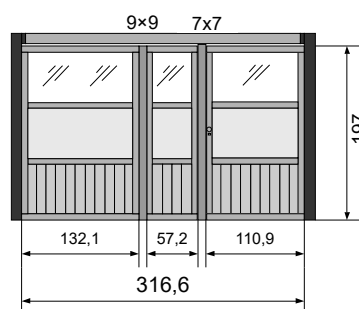

- 1 x Breeze 195 × 131,5 REF 106727
- 1 x Breeze 195 × 56,6 REF 106726
- 1 x Porte 195 × 109,7 REF 106937
- 1 x Quincaillerie porte simple REF 126624
- 1 x Set de montage "316,6" REF 107678
- 1 x Poteau 9 × 9 kit Breeze porte simple REF 107674
- 2 x Set de montage Breeze façade avant et arrière REF 107672
- 1 x Poteau 7 × 7 kit Breeze porte simple REF 107676