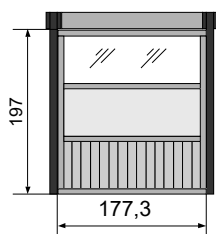

- 2 x Deur Breeze 195 × 232 REF 106859
- 2 x Beslag met cilinderslot REF 126628
- 1 x Paal 9 × 12 kit Breeze opendraaiende poorten REF 107677

ZIJWAND 177 CM

- 1 x Breeze 195 × 176 REF 106729
- 1 x Montagekit Breeze "177" voor A.2 & B.2 REF 107671