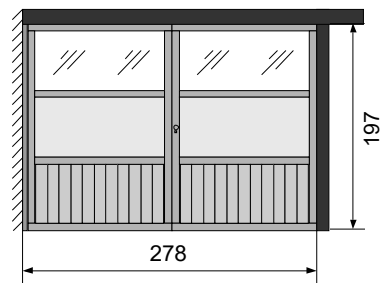

- 1 x Porte Breeze 195 x 272 REF 127389
- 1 x Quincaillerie et serrure à barillet REF 126628
- 1 x Planche murale REF 107669

CÔTÉ LATÉRAL 177 CM

- 1 x Breeze 195 × 176 REF 106729
- 1 x Set de montage Breeze "177" pour A.1 & B.1 REF 107670