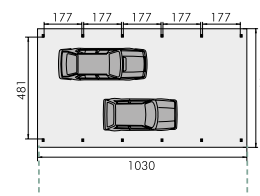

staaldak toiture bac acier	polycarbonaat dak toiture polycarbonate	zonder dak sans toiture
standaard dakomlijsting rive standard	8.249[€] REF. 107029	6.919[€] REF. 107084	5.329[€] REF. 107037
BREEZE dakomlijsting rive BREEZE	8.579[€] REF. 107114	7.199[€] REF. 107106	5.599[€] REF. 107122