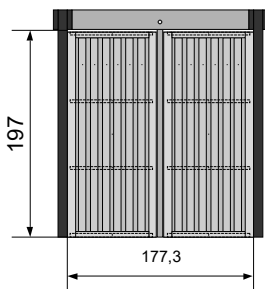

ORIGINALS SERIE B2: WANDELEMENTEN

DE COLLSTROP KLASSIEKERS

ZIJWAND 177 CM

- 2 x Wandelement 195 × 85,5 REF 107652
- 1 x Montageset dubbel (MSD) REF 107665