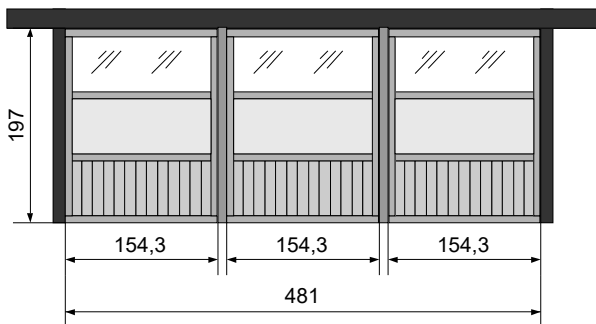

ORIGINALS SERIE A2: BREEZE ELEMENTEN

DE COLLSTROP KLASSIEKERS

VOOR-ACHTERWAND 481 CM

- 3 x Breeze 195 × 153,3 REF 106728
- 2 x Paal 9 × 9 kit Breeze achterkant REF 107675
- 3 x Montagekit Breeze (voor- en achterkant) REF 107672