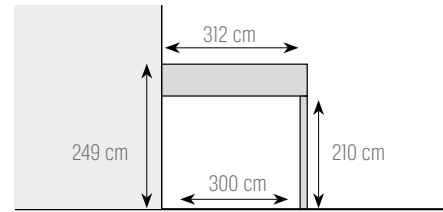

Kameleon

AANBOUW CARPORT CARPORT MURAL

zonder dak
sans toiture

staaldak*
toiture bac acier

polycarbonaat dak
toiture polycarbonate

EPDM
EPDM