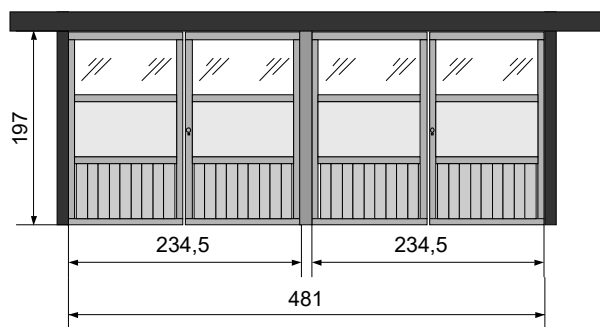

- 2 x Porte Breeze 195 × 232 REF 106859
- 2 x Quincaillerie et serrure à barillet REF 126628
- 1 x Poteau 9 × 12 kit Breeze portes battantes REF 107677