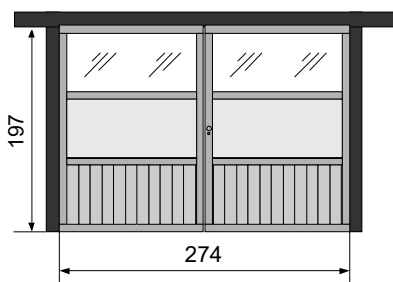

- 1 x Porte Breeze 195 x 272 REF 127389
- 1 x Quincaillerie et serrure à barillet REF 126628

CÔTÉ LATÉRAL 177 CM

- 1 x Breeze 195 x 176 REF 106729
- 1 x Set de montage Breeze "177" pour A.1 & B.1 REF 107670