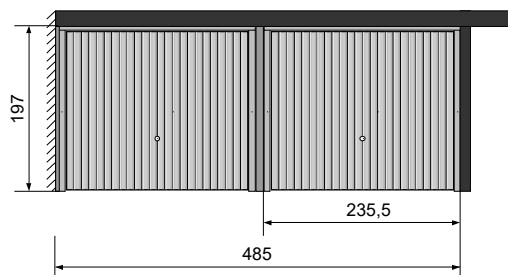

ORIGINALS SERIE B2: ÉLÉMENTS MURAUX

LES CLASSIQUES DE COLLSTROP

FAÇADE AVANT ARRIÈRE 485 CM

- 1 x Kit avec portes basculantes et accessoires REF 107072 (incl. quincaillerie avec cylindre)