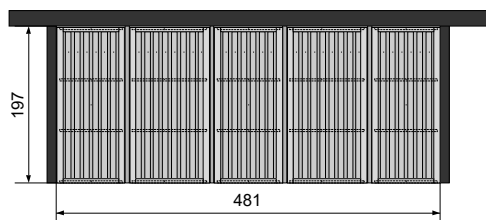

- 3 x Élément mural 195 × 85,5 REF 107652
- 2 x Élément mural 195 × 100 REF 107653
- 4 x MST 5 REF 107666
- 1 x Set montage fermeture (RMS) REF 107668