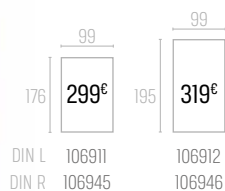

VERSION STANDARD DES PORTES: DIN G

MISTO

kader / cadre 44 x 120 mm
horizontale lamellen / lames horizontales 21 x 110 mm

MISTO BIS

kader / cadre 44 x 120 mm
verticale lamellen / lames verticales 21 x 110 mm
op aanvraag ook met horizontale lamellen verkrijgbaar / lames horizontales sur demande