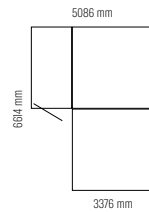

- Module 11	REF. 108029	1 x	5.385€
- Module 12 uitbreit	REF. 108032	1 x	2.759€
- Module 11 uitbreit	REF. 108031	1 x	3.959€
- Wall_triple_horizontal	REF. 108037	5 x	569€
- Wall_ventilat_horizontal	REF. 108033	8 x	435€
- Pivot_triple_horizontal	REF. 108042	1 x	2.089€

7. BACK TO BACK