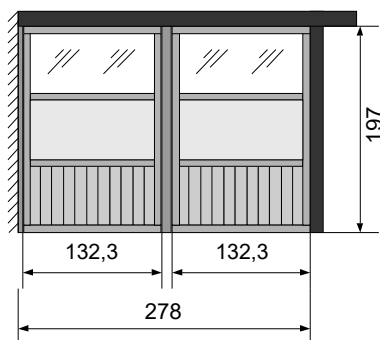

ORIGINALS SERIE B1: BREEZE ELEMENTEN

DE COLLSTROP KLASSIEKERS

VOOR-ACHTERWAND 278 CM

- 2 x Breeze 195 × 131,5 REF 106727
- 1 x Paal 9 × 9 kit Breeze achterkant REF 107675
- 2 x Montagekit Breeze (voor- en achterkant) REF 107672
- 1 x Aanpassingsplank muur REF 107669