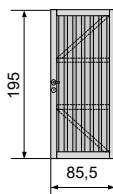

Ter aanvulling van de wandelementen 195 × 85,5 voor het dichtenvan voor- en achterkant.

DEURELEMENTEN

Deurelement 195 × 85,5
REF 107655

Dubbele deur
REF 107656

Ter aanvulling van de wandelementen 195 × 85,5 voor het dichtenvan zijkant 177 cm.