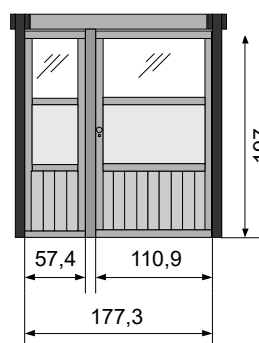

- 1 x Breeze 195 × 56,6 REF 106726
- 1 x Deur 195 × 109,7 REF 106937
- 1 x Beslag voor enkele deuren REF 126624
- 1 x Paal 9 × 9 kit Breeze enkele deur zijkant REF 107674
- 1 x Montagekit Breeze "177" voor A.2 & B.2 REF 107671