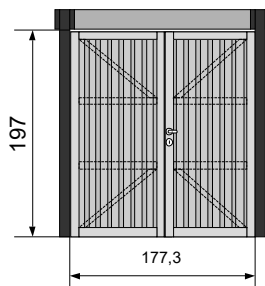

- 1 x Dubbele deur 195 × 175 REF 107656
- 1 x Beslag met cilinderslot REF 126627
- 1 x Montageset dubbel (MSD) REF 107665