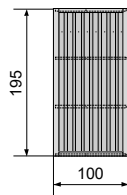

Ter aanvulling van de wandelementen 195 × 85,5 voor het dichtenvan voor- en achterkant.

DEURELEMENTEN

Deurelement 195 × 85,5
REF 107655

Dubbele deur
REF 107656

Ter aanvulling van de wandelementen 195 × 85,5 voor het dichtenvan zijkant 177 cm.