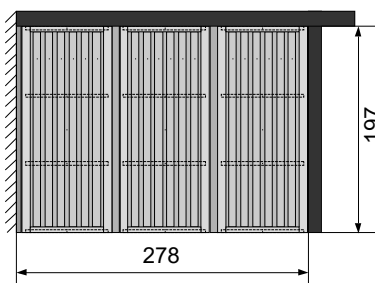

- 3 x Élément mural 195 × 85,5 REF 107652
- 2 x MST 7 REF 107667
- 1 x Planche murale REF 107669
- 1 x Set montage fermeture REF 107668