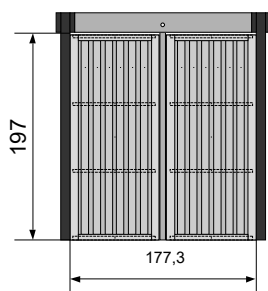

ORIGINALS SERIE A2: WANDELEMENTEN

DE COLLSTROP KLASSIEKERS

ZIJWAND 177 CM

- 2 x Wandelement 195 × 85,5
- 1 x Montageset dubbel (MSD)

REF 107652

REF 107665