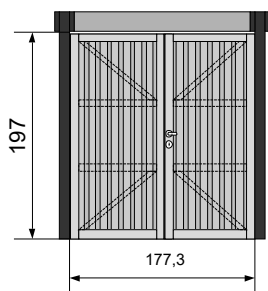

- 1 x Porte double 195 × 175 REF 107656
- 1 x Quincaillerie avec cylindre REF 126627
- 1 x Set montage fermeture (MSD) REF 107665