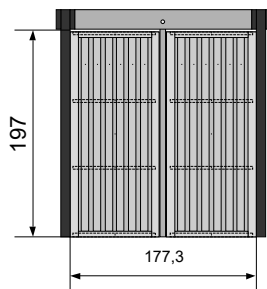

ORIGINALS SERIE B2: ÉLÉMENTS MURAUX

LES CLASSIQUES DE COLLSTROP

CÔTÉ LATÉRAL 177 CM

- 2 x Élément mural 195 × 85,5 REF 107652
- 1 x Set montage fermeture (MSD) REF 107665