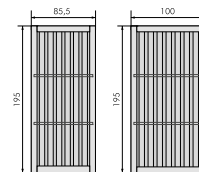

ORIGINALS ACCESSOIRES

PERSONALISEER UW COLLSTROP CARPORT!
PERSONNALISEZ VOTRE CARPORT COLLSTROP!

DAKBEDEKKING
COUVERTURE

DAKRAND

standaard dakrand - Breeze dakrand - Brede Dakomlijsting

RIVE

rive standard - rive Breeze - Rive XL

WANDEN
FERMETURES

DEUREN PORTES

Vraag ook naar onze uitbreidingsmodules (enkel of dubbel). Demandez aussi nos modules d'extension (simple ou double).

POORTEN PORTES DE GARAGE

1 KANTELPOORTEN PORTES BASCULANTES	SERIES A1 C1	SERIES B1	SERIES A2 C2	SERIES B2	SERIES G M
Set 1 poort porte ↑178 cm	→236 cm REF 107066 1.109€	→236 cm REF 107070 1.119€	-	-	-
Set 2 poorten portes ↑178 cm	-	-	→211 cm (x2) REF 107068 1.989€	→211 cm (x2) REF 107072 2.409€	-
Kit Motor U4610 voor kantelpoort pour porte basculante	REF 126692 469€	REF 126692 469€	REF 126692 (x2) 469€	REF 126692 (x2) 469€	-
2 SECTIONALE POORTEN PORTES SECTIONELLES	op aanvraag sur demande	op aanvraag sur demande	op aanvraag sur demande	op aanvraag sur demande	-

Incl. beslag met cilinderslot Incl. quincaillerie avec cylindre REF 126628 **269€**

WANDEN ÉLÉMENTS MURAUX

'BREEZE' ALTERNATIEF > H.1 ALTERNATIVE > C.1

1. 4 Geschikt voor alle types carports Convient à tous les types de carport
   Kader Cadre 51 mm

REF 107652 ↑195 cm →85,5 cm **109€**
REF 107653 ↑195 cm →100 cm **119€**

DEUREN PORTES

'BREEZE' ALTERNATIEF > H.1 ALTERNATIVE > C.1

1. 5 Enkele deur Porte simple REF 107655 ↑195 cm →85 cm **199€**
   + Beslag met cilinderslot Quincaillerie avec cylindre REF 126626 **109€**
2. 6 Dubbele deur Porte double REF 107657 ↑195 cm →178 cm kant coté 274 cm **439€**
   REF 107656 ↑195 cm →175 cm kant coté 177 cm **439€**
   + Beslag met cilinderslot Quincaillerie avec cylindre REF 126627 **155€**