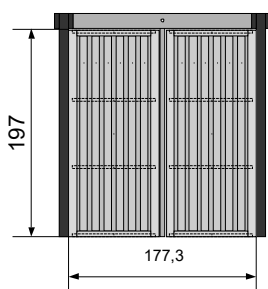

ORIGINALS SERIE A1: WANDELEMENTEN

DE COLLSTROP KLASSIEKERS

ZIJWAND 177 CM

- 2 x Wandelement 195 × 85,5
- 1 x Montageset enkel (MSE)

REF 107652
REF 107663