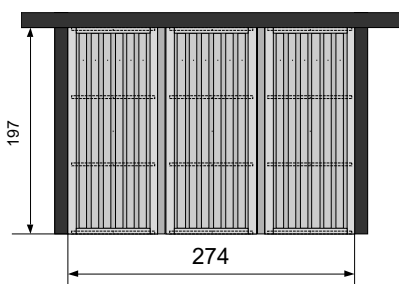

- 3 x Wandelement 195 × 85,5 REF 107652
- 2 x MST 7 REF 107667
- 1 x Sluiting montageset (RMS) REF 107668