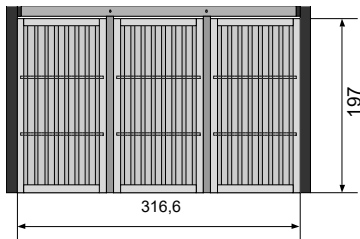

ORIGINALS SERIE G13 & CLASSICS SERIE 35

VOOR-ACHTERWAND 316.6 CM

- 3 x Wandelement 195 × 100 REF 107653
- 1 x Montageset 317 (MSE 316) REF 107664
- 1 x Sluiting montageset (RMS) REF 107668