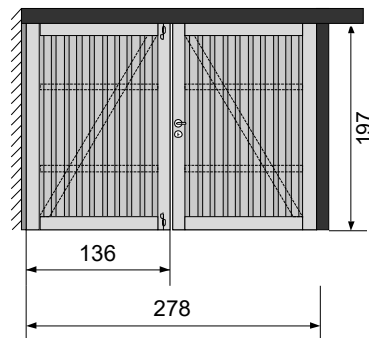

- 1 x Kit met opendraaiende poort en toebehoren (incl. beslag met cilinderslot) REF 107071