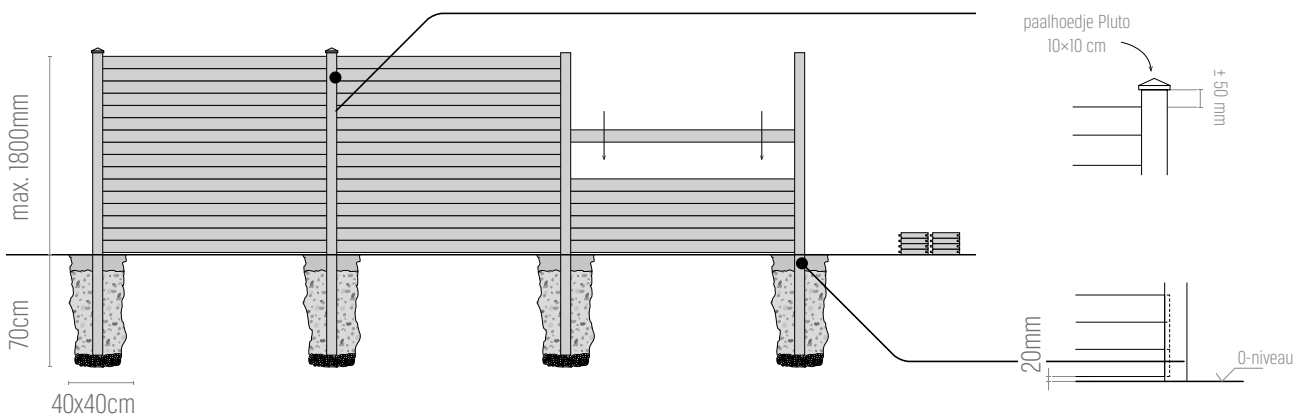

21 mm

27 mm

REF 108129 90X90 → 270 CM 99,^{95€}

REF 108154 90X90 → 270 CM 99,^{95€}

REF 108130 90X90 → 270 CM 99,^{95€}

REF 108155 90X90 → 270 CM 99,^{95€}

REF 108131 90X90 → 270 CM 99,^{95€}

REF 108156 90X90 → 270 CM 99,^{95€}