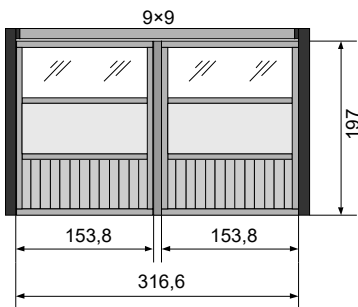

ORIGINALS SERIE G13 & CLASSICS SERIE 35

VOOR-ACHTERWAND 316,6 CM

- 2 x Breeze 195 × 153,3 REF 106728
- 1 x Montagekit "316,6" REF 107678
- 1 x Paal 9 × 9 kit Breeze enkele deur zijkant REF 107674
- 2 x Sluiting montagekit Breeze voor- en achterkant REF 107672