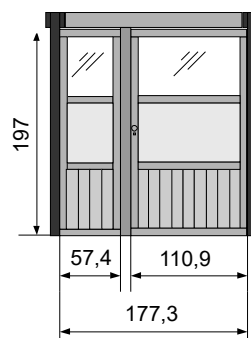

- 1 x Poort Breeze 195 x 272 REF 127389
- 1 x Beslag met cilinderslot REF 126628

ZIJWAND 177 CM

- 1 x Breeze 195 x 176 REF 106729
- 1 x Montagekit Breeze "177" voor A.1 & B.1 REF 107670

- 1 x Breeze 195 x 56,6 REF 106726
- 1 x Deur 195 x 109,7 REF 106937
- 1 x Beslag voor enkele deuren REF 126624
- 1 x Paal 9 x 9 kit Breeze enkele deur zijkant REF 107674
- 1 x Montagekit Breeze "177" voor A.1 & B.1 REF 107670