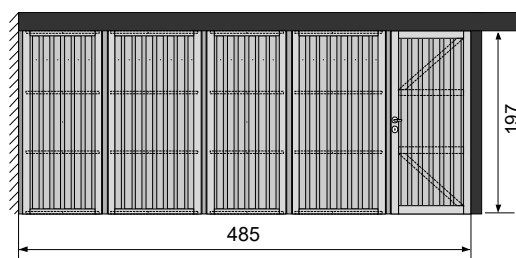

- 2 x Wandelement 195 x 85,5 REF 107652
- 1 x Deur enkel 195 x 85,5 REF 107655
- 1 x Beslag met cilinderslot REF 126626
- 2 x Wandelement 195 x 100 REF 107653
- 4 x MST 5 REF 107666
- 1 x Aanpassingsplank muur REF 107669
- 1 x Sluiting montageset (RMS) REF 107668