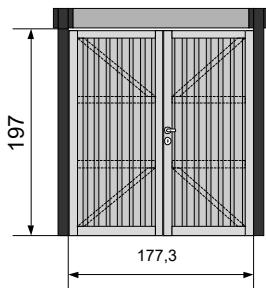

- 1 x Porte double 195 × 175
- 1 x Quincaillerie avec cylindre
- 1 x Set montage fermeture (MSE)

REF 107656
REF 126627
REF 107663