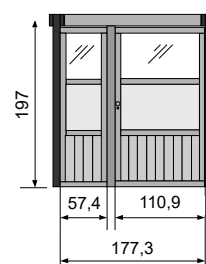

- 1 x Breeze 195 × 56,6 REF 106726
- 1 x Deur 195 × 109,7 REF 106937
- 1 x Beslag voor enkele deuren REF 126624
- 1 x Paal 9 × 9 kit Breeze enkele deur zijkant REF 107674
- 1 x Montagekit Breeze "177" voor A.2 & B.2 REF 107671