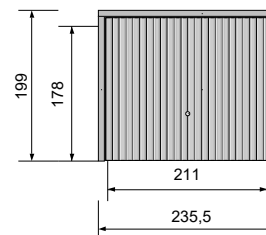

à ajouter:

Quincaillerie et serrure à barillet
REF 126628

REF 107069 = 2 x REF 107660
+ 2 x REF 126628 + poteau + vis

Passage libre:

178 × 211
REF 107068 = 2 x porte basculante
+ poteau + vis

SETS DE MONTAGE