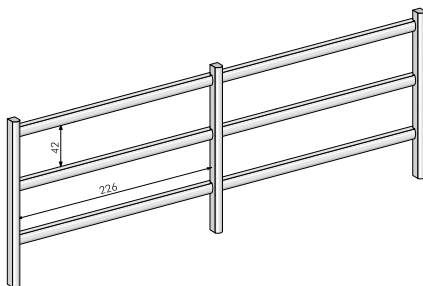

cm	176	98	297
125	469€	425€	1039€
REF	106831	106850	106851

MAATWERKMOGELIJKHEDEN VIVALDI POORT
POSSIBILITÉS DE SUR MESURE PORTAIL VIVALDI

ENKELE POORT REF 106866 : MAX. 1145 MAX. → 98 cm
PORTE SIMPLE

DUBBELE POORT 1 extra hoogte 1 hauteur additionnelle : 1145 cm
PORTE DOUBLE extra breedtes largeurs additionnelles :
REF 106864 : 222 247 272 310 324 338 352 cm 1549€
REF 106865 : 366 380 394 cm 1699€

ISAURA TWIN PINE

cm	176
99	139€
REF	106813 106816**

VOLA

cm	176
99	279€
REF	106768

STORA

cm	176
102	189€
REF	106747 106750**

LANDELIJKE OMHEINING CLÔTURE RURALE

LANDELIJKE OMHEINING CLÔTURE RURALE

Liggers en palen voor landelijke omheining, 1 zijde vlak en 1 zijde afgerond.
Traverses et poteaux pour clôture rurale, 1 face plate et 1 face arrondie.

Met de palen en profielen uit ons assortiment 'constructiehout' creëert u zelf de landelijke omheining die bij u past > HOOFDSTUK 6
Avec les poteaux et profils de notre assortiment 'bois de construction', créez vous-même la clôture rurale qui vous convient > CHAPITRE 6