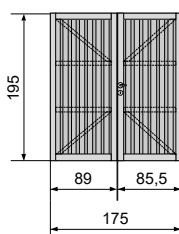

Ter aanvulling van de wandelementen 195 × 85,5 voor het dichtenvan voor- en achterkant.

DEURELEMENTEN

Deurelement 195 × 85,5
REF 107655

Dubbele deur
REF 107656

Ter aanvulling van de wandelementen 195 × 85,5 voor het dichtenvan zijkant 177 cm.