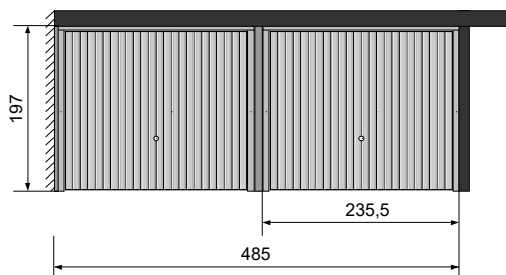

ORIGINALS SERIE B2: WANDELEMENTEN

DE COLLSTROP KLASSIEKERS

VOOR-ACHTERWAND 485 CM

- 1 x Kit met 2 kantelporten en toebehoren (incl. beslag met cilinderslot) REF 107072