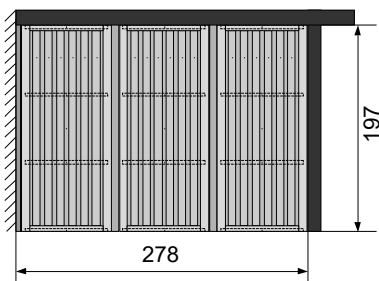

- 3 x Wandelement 195 × 85,5 REF 107652
- 2 x MST 7 REF 107667
- 1 x Aanpassingsplank muur REF 107669
- 1 x Sluiting montageset (RMS) REF 107668