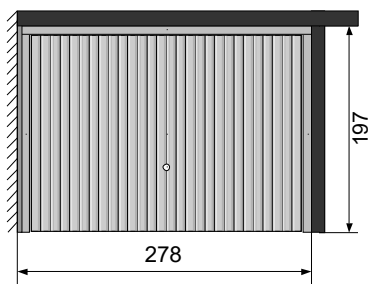

ORIGINALS SERIE B1: WANDELEMENTEN

DE COLLSTROP KLASSIEKERS

VOOR-ACHTERWAND 278 CM

- 1 x Kit met kantelpoort en toebehoren (incl. beslag met cilinderslot) REF 107070