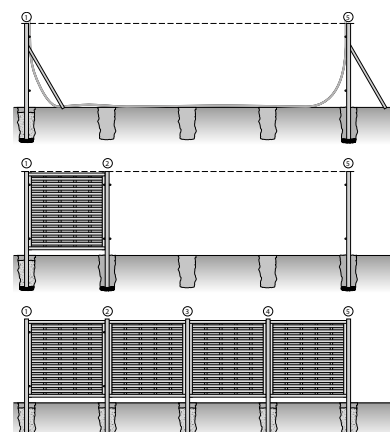

B. Installation des poteaux et panneaux (voir schéma).

1. Dans les trous creusés, versez une couche de gravillon pour obtenir un bon drainage.
2. Placez le premier poteau à la bonne hauteur dans le trou. Remplissez le trou avec le mélange sec en tassant. Si nécessaire, fixez ce poteau avec 2 étais.
3. Placez le poteau 5 à la verticale, au niveau du poteau 1. Le poteau est tassé avec de la terre.
4. Tendez une corde entre le poteau 1 et le poteau 5 afin de placer facilement tous les autres poteaux au bon niveau (voir schéma).
5. Placez le poteau 2 dans le trou et tassez-le avec de la terre.
6. Placez le premier panneau entre les poteaux 1 et 2.
7. Répétez cette opération pour les autres panneaux.
8. Ensuite, remplissez les trous du poteau 2 au poteau 5 avec le mélange sec et ajoutez de l'eau pour faire durcir.
9. La fixation des panneaux aux poteaux doit toujours être réalisée au-dessus du niveau du sol (voir dessin). Toute opération effectuée sur le poteau ou le panneau sous le niveau du sol nuit à l'imprégnation durable et annule la garantie de 25 ans contre la pourriture.
10. Afin de limiter les risques de torsion des poteaux et de soigner l'aspect de votre palissade, utilisez une finition pour poteau en bois ou en inox.

Poteaux sur béton

Si le scellement des poteaux en terre est impossible, vous pouvez utiliser ces ancrages ou pieds de poteau

ou