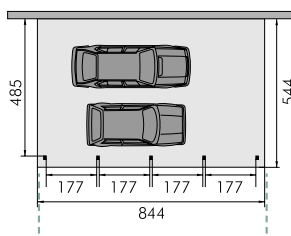

staaldak toiture bac acier	polycarbonaat dak toiture polycarbonate	zonder dak sans toiture
standaard dakomlijsting rive standard	6.319[€] REF. 107044	5.499[€] REF. 107091	4.079[€] REF. 107052
BREEZE dakomlijsting rive BREEZE	6.489[€] REF. 107137	5.659[€] REF. 107129	4.249[€] REF. 107145