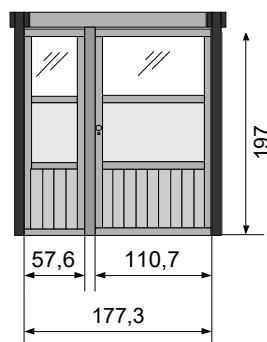

- 1 x Breeze 195 × 56,6 REF 106726
- 1 x Porte 195 × 109,7 REF 106937
- 1 x Quincaillerie porte simple REF 126624
- 1 x Poteau 9 × 9 kit Breeze porte simple REF 107674
- 1 x Set de montage Breeze "177" pour A.1 & B.1 REF 107670