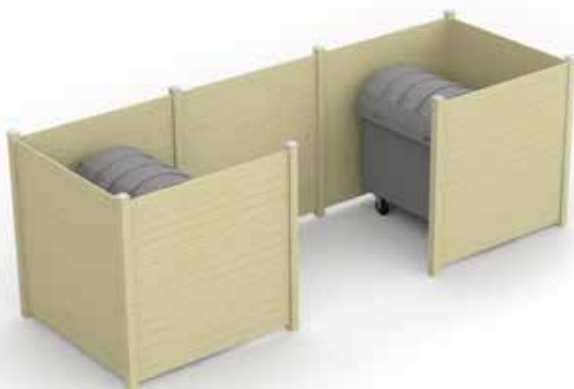

↑1760^{MM} \ 1890^{MM} → 5490^{MM}

EEN DUURZAME CONTAINERBERGING UN ABRIS DURABLE POUR CONTENEURS

REF. 108109	21x110x1750 mm	profiel 21 mm profil 21 mm	105x	8,^{95€}
REF. 108113	21x110x1750 mm	eindprofiel 21 mm profil de finition 21 mm	7 x	8,^{95€}
REF. 108113	90x90x2650 mm	hoekpaal poteau d'angle	4 x	8,^{95€}
REF. 108119	90x90x2650 mm	gleufpaal poteau de finition	2 x	29,^{95€}
REF. 108125	90x90x2650 mm	eindpaal poteau de finition	2 x	29,^{95€}
REF. 107906	90x90 mm	afdekkapje plat couvre-poteau plat	8 x	8,^{95€}

Op een verharde ondergrond kunnen paalvoeten worden gebruikt. > zie "accessoires" hoofdstuk 1
Sur un support dur, utilisez les pieds de poteaux > voir "accessoires", chapitre 1

PROFIELEN EN PALEN PROFILS ET POTEAUX

PROFIELEN 21 & 27 MM PROFILS 21 & 27 MM

	21 mm	27 mm	21 mm	27 mm	
	REF 108108 21X110 → 145 CM 5,^{95€} REF 108109 21X110 → 175 CM 8,^{95€} REF 108110 21X110 → 205 CM 10,^{95€} REF 108111 21X110 → 235 CM 11,^{95€}	REF 108132 27X130 → 205 CM 14,^{95€} REF 108133 27X130 → 235 CM 16,^{95€} REF 108134 27X130 → 355 CM 25,^{45€}		REF 108118 90X90 → 235 CM 26,^{95€} REF 108119 90X90 → 265 CM 29,^{95€} REF 108120 90X90 → 295 CM 33,^{95€}	REF 108142 135X135 → 265 CM 87,^{95€} REF 108143 135X135 → 295 CM 97,^{95€} REF 108144 135X135 → 355 CM 117,^{95€}
	REF 108112 21X110 → 145 CM 5,^{95€} REF 108113 21X110 → 175 CM 8,^{95€} REF 108114 21X110 → 205 CM 10,^{95€} REF 108115 21X110 → 235 CM 11,^{95€}	REF 108135 27X130 → 205 CM 14,^{95€} REF 108136 27X130 → 235 CM 16,^{95€}		REF 108121 9X9 → 235 CM 26,^{95€} REF 108122 9X9 → 265 CM 29,^{95€} REF 108123 9X9 → 295 CM 33,^{95€}	REF 108145 135X135 → 265 CM 87,^{95€} REF 108146 135X135 → 295 CM 97,^{95€} REF 108147 135X135 → 355 CM 117,^{95€}
	REF 108116 21X128 → 175 CM 11,^{45€} REF 108117 21X128 → 205 CM 12,^{95€}			REF 108139 135X135 → 265 CM 87,^{45€} REF 108140 135X135 → 295 CM 97,^{45€} REF 108141 135X135 → 355 CM 117,^{95€}	

MEER INFO > HOODSTUK 1
PLUS D'INFOS > CHAPITRE 1