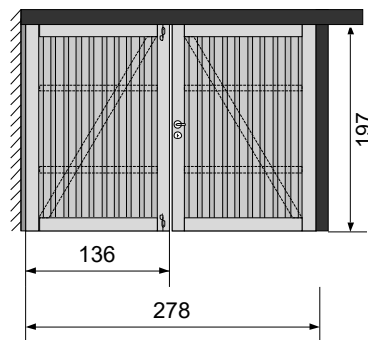

- 1 x Kit avec porte double battants et accessoires REF 107071
  (incl. quincaillerie avec cylindre)