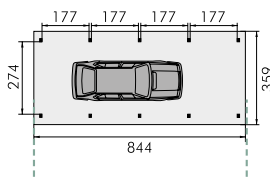

staaldak toiture bac acier	polycarbonaat dak toiture polycarbonate	zonder dak sans toiture
standaard dakomlijsting rive standard	3.879[€] REF. 107024	4.089[€] REF. 107079	2.439[€] REF. 107032
BREEZE dakomlijsting rive BREEZE	4.089[€] REF. 107109	3.429[€] REF. 107101	2.659[€] REF. 107117