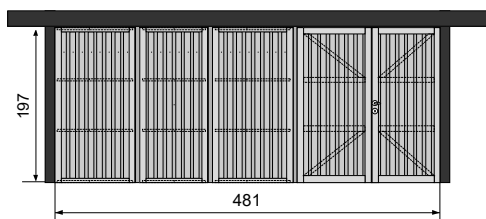

- 1 x Élément mural 195 × 85,5 REF 107652
- 1 x Porte double 195 × 178 REF 107657
- 1 x Quincaillerie avec cylindre REF 126627
- 2 x Élément mural 195 × 100 REF 107653
- 3 x MST 5 REF 107666
- 1 x Set montage fermeture (RMS) REF 107668