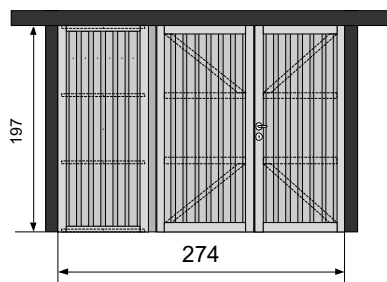

- 1 x Dubbele deur 195 × 178 REF 107657
- 1 x Beslag met cilinderslot REF 126627
- 1 x Wandelement 195 × 85,5 REF 107652
- 1 x Paal 7 x 7 cm REF 107676
- 1 x Sluiting montageset (RMS) REF 107668

ORIGINALS SERIE A1: WANDELEMENTEN