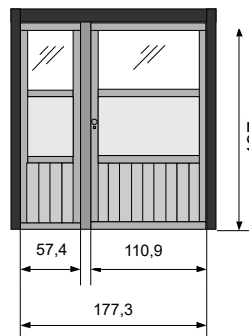

- 1 x Breeze 195 × 56,6 REF 106726
- 1 x Porte 195 × 109,7 REF 106937
- 1 x Quincaillerie porte simple REF 126624
- 1 x Poteau 9 × 9 kit Breeze fond REF 107675
- 1 x Set de montage Breeze façade et fond REF 107672