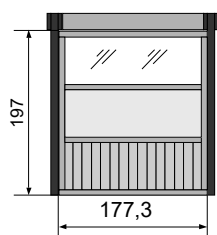

CÔTÉ LATÉRAL 177 CM

- 1 x Breeze 195 × 176 REF 106729
- 1 x Set de montage Breeze "177" pour A.2 & B.2 REF 107671