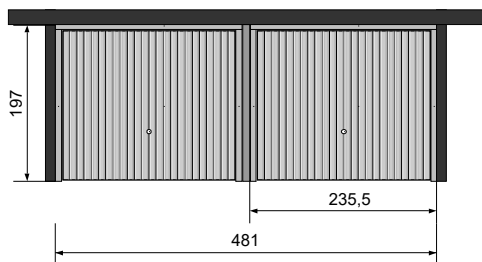

ORIGINALS SERIE A2: ÉLÉMENTS MURAUX

LES CLASSIQUES DE COLLSTROP

FAÇADE AVANT ARRIÈRE 481 CM

- 1 x Kit avec portes basculantes et accessoires REF 107068 (incl. quincaillerie avec cylindre)