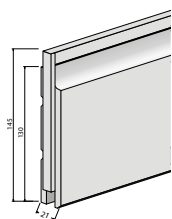

GEVELBEKLEDING BARDAGE EN BOIS

PROFIEL PROFIL PROFILE 'SIDEWAY'

21 x 145 mm.

REF 108351	21×145 → 270 cm	79,95€
REF 108352	21×145 → 300 cm	88,95€
REF 108353	21×145 → 330 cm	97,95€

ACCESSOIRES VOOR GEVELBEKLEDING ACCESSOIRES POUR BARDAGE

Binnenhoek Angle rentrant	REF 108354	30×30 → 360 cm	12,95€
Buitenhoek Angle sortant	REF 108355	45×45 → 360 cm	12,95€
Montagelat Tasseau (10stpcs)	REF 108356	22×45 → 360 cm	54,95€
	REF 108357	22×95 → 360 cm	114,95€