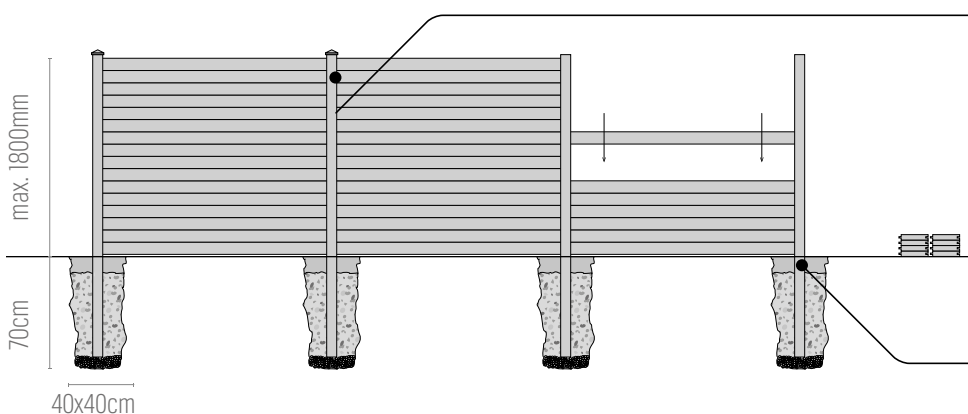

AFSLUITING (1,80 M : PALEN 90X90 MM + PROFIELEN 21 MM
CLÔTURE (1,80 M : POTEAUX 90X90 MM + PROFILS 21 MM

AFSLUITING (2,20 M : PALEN 135X135 MM + PROFIELEN 27 MM
CLÔTURE (2,20 M : POTEAUX 135X135 MM + PROFILS 27 MM

AFSLUITING (2,50 M : PALEN 135X135 MM + PROFIELEN 56 MM > ZIE PAGINA 6-4
CLÔTURE (2,50 M : POTEAUX 135X135 MM + PROFILS 56 MM > VOIR PAGE 6-4

21 mm

27 mm

REF 108118 90X90 → 235 CM 26,^{95€}
REF 108119 90X90 → 265 CM 29,^{95€}
REF 108120 90X90 → 295 CM 33,^{95€}

REF 108142 135X135 → 265 CM 87,^{95€}
REF 108143 135X135 → 295 CM 97,^{95€}
REF 108144 135X135 → 355 CM 117,^{95€}

REF 108121 9X9 → 235 CM 26,^{95€}
REF 108122 9X9 → 265 CM 29,^{95€}
REF 108123 9X9 → 295 CM 33,^{95€}

REF 108145 135X135 → 265 CM 87,^{95€}
REF 108146 135X135 → 295 CM 87,^{95€}
REF 108147 135X135 → 355 CM 117,^{95€}

REF 108124 9X9 → 235 CM 26,^{95€}
REF 108125 9X9 → 265 CM 29,^{95€}
REF 108126 9X9 → 295 CM 33,^{95€}

REF 108139 135X135 → 265 CM 87,^{45€}
REF 108140 135X135 → 295 CM 97,^{45€}
REF 108141 135X135 → 355 CM 117,^{45€}