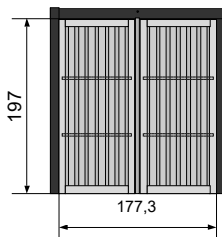

ZIJWAND 177 CM

- 2 x Wandelement 195 × 85,5 REF 107652
- 1 x Paal T5 REF 107666
- 1 x Sluiting montageset (RMS) REF 107668