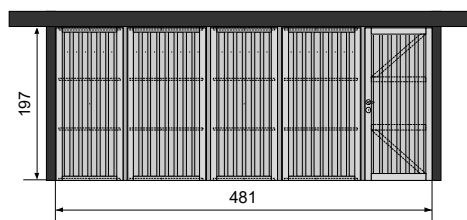

- 2 x Élément mural 195 × 85,5 REF 107652
- 1 x Porte simple 195 × 85,5 REF 107655
- 1 x Quincaillerie avec cylindre REF 126626
- 2 x Élément mural 195 × 100 REF 107653
- 4 x MST 5 REF 107666
- 1 x Set montage fermeture (RMS) REF 107668