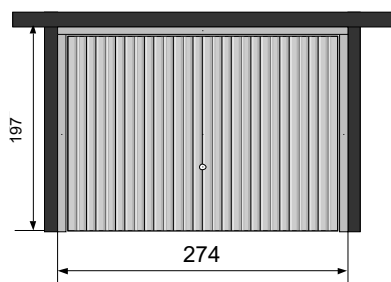

ORIGINALS SERIE A1: ÉLÉMENTS MURAUX

LES CLASSIQUES DE COLLSTROP

FAÇADE AVANT ARRIÈRE 274 CM

- 1 x Kit avec porte basculante et accessoires REF 107066
  (incl. quincaillerie avec cylindre)