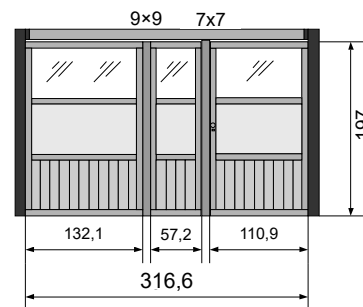

- 1 x Breeze 195 × 131,5 REF 106727
- 1 x Breeze 195 × 56,6 REF 106726
- 1 x Deur 195 × 109,7 REF 106937
- 1 x Beslag voor enkele deuren REF 126624
- 1 x Montagekit "316,6" REF 107678
- 1 x Paal 9 × 9 kit Breeze enkele deur zijkant REF 107674
- 2 x Sluiting montagekit Breeze voor-en achterkant REF 107672
- 1 x Paal 7 x 7 kit breeze enkele deur zijkant REF 107676