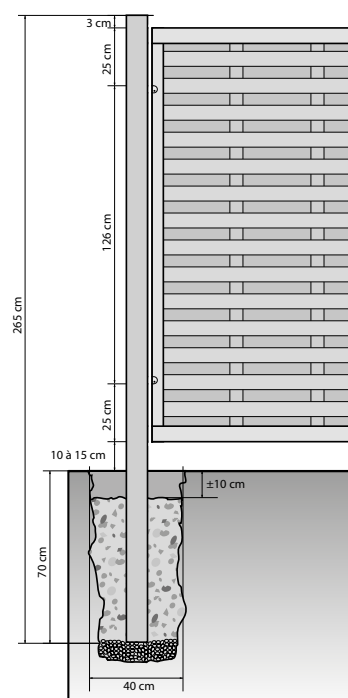

B. Installation des poteaux et panneaux (voir schéma).

1. Dans les trous creusés, versez une couche de gravillon pour obtenir un bon drainage.
2. Placez le premier poteau à la bonne hauteur dans le trou. Remplissez le trou avec le mélange sec en tassant. Si nécessaire, fixez ce poteau avec 2 étais.
3. Placez le poteau 5 à la verticale, au niveau du poteau 1. Le poteau est tassé avec de la terre.
4. Tendez une corde entre le poteau 1 et le poteau 5 afin de placer facilement tous les autres poteaux au bon niveau (voir schéma).
5. Placez le poteau 2 dans le trou et tassez-le avec de la terre.
6. Placez le premier panneau entre les poteaux 1 et 2.
7. Répétez cette opération pour les autres panneaux.
8. Ensuite, remplissez les trous du poteau 2 au poteau 5 avec le mélange sec et ajoutez de l'eau pour faire durcir.
9. La fixation des panneaux aux poteaux doit toujours être réalisée au-dessus du niveau du sol (voir dessin). Toute opération effectuée sur le poteau ou le panneau sous le niveau du sol nuit à l'imprégnation durable et annule la garantie de 25 ans contre la pourriture.
10. Afin de limiter les risques de torsion des poteaux et de soigner l'aspect de votre palissade, utilisez une finition pour poteau en bois ou en inox.

Poteaux sur béton

Si le scellement des poteaux en terre est impossible, vous pouvez utiliser ces ancrages ou pieds de poteau

ou