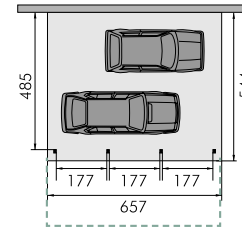

staaldak toiture bac acier	polycarbonaat dak toiture polycarbonate	zonder dak sans toiture
standaard dakomlijsting rive standard	5.059[€] REF. 107043	4.399[€] REF. 107090	3.309[€] REF. 107051
BREEZE dakomlijsting rive BREEZE	5.219[€] REF. 107136	4.559[€] REF. 107128	3.459[€] REF. 107144