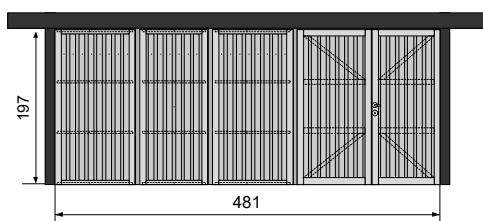

- 1 x Wandelement 195 × 85,5 REF 107652
- 1 x Dubbele poort 195 × 178 REF 107657
- 1 x Beslag met cilinderslot REF 126627
- 2 x Wandelement 195 × 100 REF 107653
- 3 x MST 5 REF 107666
- 1 x Sluiting montageset (RMS) REF 107668