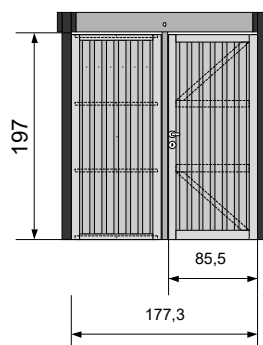

REF 107652

REF 107655

REF 126626

REF 107665

- 1 x Dubbele deur 195 × 175
- 1 x Beslag met cilinderslot
- 1 x Montageset dubbel (MSD)

REF 107656

REF 126627

REF 107665