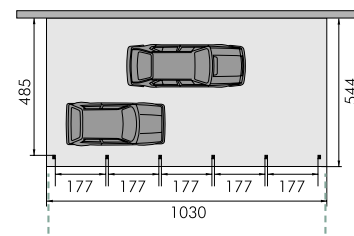

staaldak toiture bac acier	polycarbonaat dak toiture polycarbonate	zonder dak sans toiture
standaard dakomlijsting rive standard	7.639[€] REF. 107045	4.399[€] REF. 107090	4.889[€] REF. 107053
BREEZE dakomlijsting rive BREEZE	7.859[€] REF. 107138	6.759[€] REF. 107130	5.109[€] REF. 107146