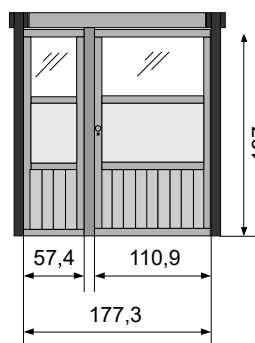

- 1 x Breeze 195 × 56,6 REF 106726
- 1 x Porte 195 × 109,7 REF 106937
- 1 x Quincaillerie porte simple REF 126624
- 1 x Poteau 9 × 9 kit Breeze porte simple REF 107674
- 1 x Set de montage Breeze "177" pour A.2 & B.2 REF 107671