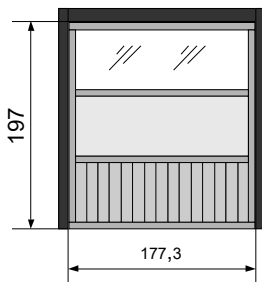

ORIGINALS SERIE G13 & CLASSICS SERIE 35

VOOR-ACHTERWAND 316,6 CM

- 2 x Breeze 195 × 153,3 REF 106728
- 1 x Montagekit "316,6" REF 107678
- 1 x Paal 9 × 9 kit Breeze enkele deur zijkant REF 107674
- 2 x Sluiting montagekit Breeze voor- en achterkant REF 107672

- 1 x Breeze 195 × 131,5 REF 106727
- 1 x Breeze 195 × 56,6 REF 106726
- 1 x Deur 195 × 109,7 REF 106937
- 1 x Beslag voor enkele deuren REF 126624
- 1 x Montagekit "316,6" REF 107678
- 1 x Paal 9 × 9 kit Breeze enkele deur zijkant REF 107674
- 2 x Sluiting montagekit Breeze voor-en achterkant REF 107672
- 1 x Paal 7 x 7 kit breeze enkele deur zijkant REF 107676

Scharnieren van de deur
N**IE**T plaatsen op paal 7 x 7

- 1 x Deur Breeze 195 × 314,6 REF 106860
- 1 x Beslag met cilinderslot REF 126628
- 1 x Montagekit "316,6" voor de achterkant REF 107678

ZIJWAND 177 CM

- 1 x Breeze 195 × 176 REF 106729
- 1 x Montagekit Breeze (voor- en achterkant) REF 107672

- 1 x Breeze 195 × 56,6 REF 106726
- 1 x Deur 195 × 109,7 REF 106937
- 1 x Beslag voor enkele deuren REF 126624
- 1 x Paal 9 × 9 kit Breeze achterkant REF 107675
- 1 x Montagekit Breeze (voor- en achterkant) REF 107672