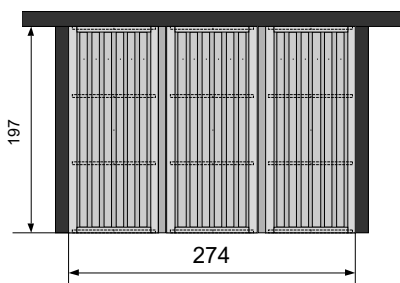

- 3 x Élément mural 195 × 85,5 REF 107652
- 2 x MST 7 REF 107667
- 1 x Set montage fermeture (RMS) REF 107668