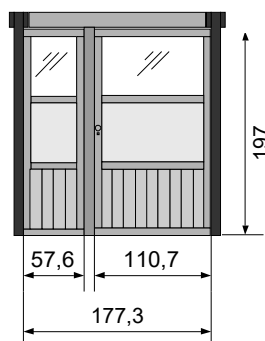

- 1 x Breeze 195 × 56,6 REF 106726
- 1 x Deur 195 × 109,7 REF 106937
- 1 x Beslag voor enkele deuren REF 126624
- 1 x Paal 9 × 9 kit Breeze enkele deur zijkant REF 107674
- 1 x Montagekit Breeze "177" voor A.1 & B.1 REF 107670