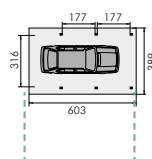

ORIGINALS SERIES G

LOSSTAANDE CARPORT MET COMFORTABELE TOEGANG
CARPORT INDÉPENDANT AVEC ACCÈS CONFORTABLE

HOUSOORT ESSENCE
ROOD NOORDS GREZEN - GEÏMPREGNEERD KLASSE A4+
PIN ROUGE DU NORD - IMPRÉGNÉ CLASSE A4+

PALEN POTEAUX
9 X 12 X 295 CM (G13) 325 CM (G23)
85 CM DIEP VERANKERD IN DE GROND
SCÉLLÉS DANS LE SOL - PROFONDEUR 85 CM

INRIJHOOGTE HAUTEUR PASSAGE
↑ 206,7 CM AANPASBAAR MODIFIABLE

INRIJBREEDTE LARGEUR PASSAGE
↘ 481 CM AANPASBAAR MODIFIABLE

INRIJDIEPTE PROFONDEUR
AANPASBAAR MODIFIABLE

G.13

M 25 ↘ 316 cm → 601 cm

	staaldak toiture bac acier	polycarbonaat dak toiture polycarbonate	zonder dak sans toiture
standaard dakomlijsting rive standard	3.279[€] REF. 107060	2.719[€] REF. 107096	2.079[€] REF. 107062
BREEZE dakomlijsting rive BREEZE	3.479[€] REF. 107158	2.929[€] REF. 107156	2.289[€] REF. 107160

G.23

25 ↘ 481 cm → 657 cm

	staaldak toiture bac acier	polycarbonaat dak toiture polycarbonate	zonder dak sans toiture
standaard dakomlijsting rive standard	6.759[€] REF. 107061	5.879[€] REF. 107097	4.889[€] REF. 107063
BREEZE dakomlijsting rive BREEZE	6.979[€] REF. 107159	6.099[€] REF. 107157	5.109[€] REF. 107161

Vraag ook naar onze uitbreidingsmodules.
Demandez aussi nos modules d'extension.