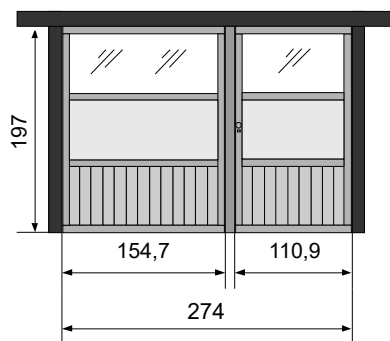

- 1 x Breeze 195 x 153,3 REF 106728
- 1 x Porte 195 x 109,7 REF 106937
- 1 x Quincaillerie porte simple REF 126624
- 1 x Poteau 9 x 9 kit Breeze fond REF 107675
- 1 x Set de montage Breeze façade avant et arrière REF 107672