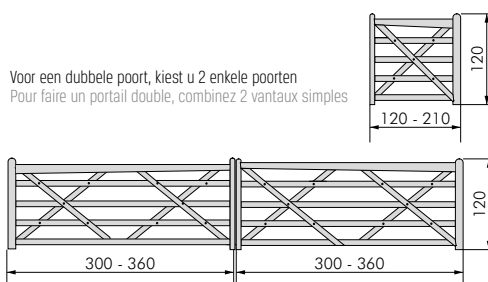

DUKE

Verticale staanders 75 x 120 en 75 x 75 mm Montants verticaux 75 x 120 et 75 x 75 mm

Inox bouten Boulons en inox

Te combineren met paal exo diamant 140 x 140 mm > Hoofdstuk 6

A combiner avec poteau exo tête de diamant 140 x 140 mm > Chapitre 6