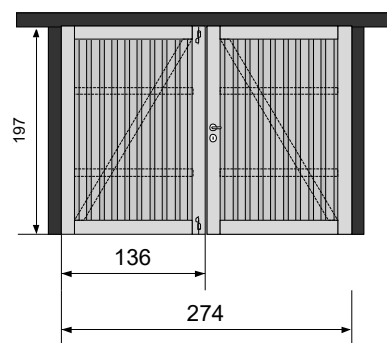

- 1 x Kit avec porte double battants et accessoires REF 107067
  (incl. quincaillerie avec cylindre)