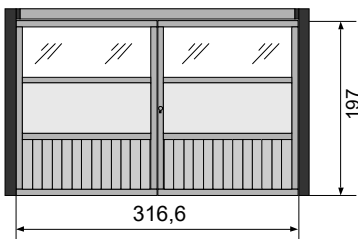

Scharnieren van de deur
N**IE**T plaatsen op paal 7 x 7

- 1 x Deur Breeze 195 × 314,6 REF 106860
- 1 x Beslag met cilinderslot REF 126628
- 1 x Montagekit "316,6" voor de achterkant REF 107678

ZIJWAND 177 CM

- 1 x Breeze 195 × 176 REF 106729
- 1 x Montagekit Breeze (voor- en achterkant) REF 107672