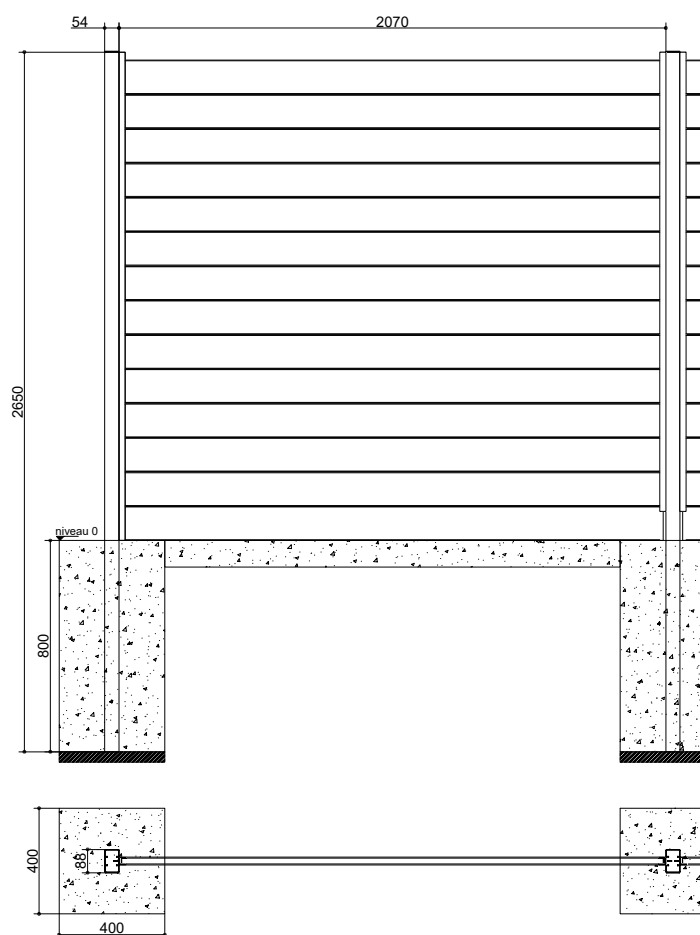

Tips bij plaatsing

- Het eerste profiel (of tuinscherf) mag geen contact hebben met de bodem.
- Voor de profielen van 21mm is het aangeraden lengte van 1,75m te gebruiken.
- Voor de profielen van 27mm is het aangeraden lengte van 2,05m te gebruiken.
- Voor de hoogtes > 1,80m : gebruik maken van profielen van 27mm (max 220cm hoog) waarbij het aangeraden is de palen in de grond te bevestigen en niet met paalvoeten te werken.

Conseils pour le placement

- Le premier profil (ou palissade) ne peut en aucun cas être en contact avec le sol.
- Pour les profils de 21mm il est recommandé d'utiliser des longueurs de 1.75m.
- Pour les profils de 27mm il est recommandé d'utiliser des longueurs de 2.05m.
- Pour les hauteurs supérieures à 1m80 : nous préconisons d'utiliser des profils en 27mm (hauteur maximum de 2.20m). Pour ce faire, il est vivement conseillé d'enterrer les poteaux dans le sol et de ne certainement pas utiliser les pieds de poteau