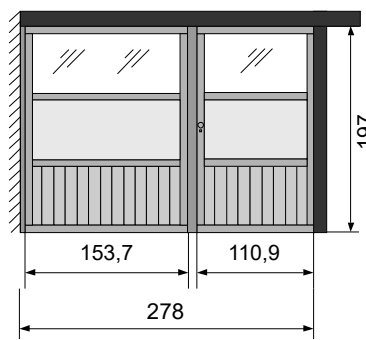

- 1 x Deur Breeze 195 x 272 REF 127389
- 1 x Beslag met cilinderslot REF 126628
- 1 x Aanpassingsplank muur REF 107669

ZIJWAND 177 CM

- 1 x Breeze 195 × 176 REF 106729
- 1 x Montagekit Breeze "177" voor A.1 & B.1 REF 107670