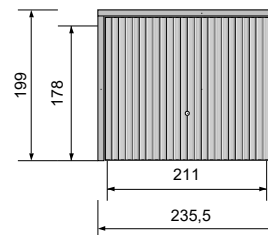

Vrije doorgang :

178 × 211

REF 107068 = 2 x kantelport + paal + schroeven

MONTAGEKITS

107663 - CL SLUITING MONTAGESET MSE 1770

Aantal	Omschrijving	Afmeting
1	Montageplank enkele carport	27 x 142 x 1682 LSQ
2	Montagelat	27 x 27 x 2200
1	T5-paal (PAALT5)	22 x 95 x 2400 + 35 x 55 x 2400 LSQ
1	Ronde bout warmverzinkt	M 12 x 70 Din 603
1	Sluitring M12 x 50 (Din440)	44 x 13,5 x 4 Warmverzinkt
24	Schroef (Inox A2)	4,5 x 50
30	Schroef (Inox A2)	4,5 x 60
2	Spar- montageplankbeslag	3 x 25 x 95