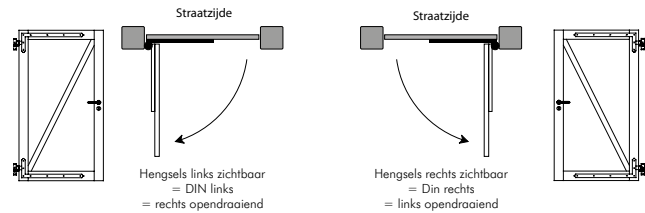

DEUREN EN POORTEN...

Belangrijke opmerking over de draairichting van de deuren en poorten.

Al onze deuren en poorten zijn **standaard DIN links**. Dit houdt in dat de scharnieren steeds links zichtbaar zijn en de deur dus rechts opendraait (zie tekening) DIN rechts- deuren worden steeds op aanvraag gemaakt. Dit houdt in dat de deur links opendraait. (Fabricatietermijn 15 werkdagen.)