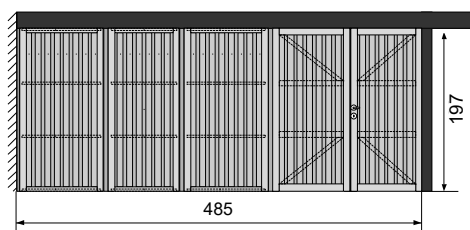

- 1 x Élément mural 195 × 85,5 REF 107652
- 1 x Porte double 195 × 178 REF 107657
- 1 x Quincaillerie avec cylindre REF 126627
- 2 x Élément mural 195 × 100 REF 107653
- 3 x MST 5 REF 107666
- 1 x Planche murale REF 107669
- 1 x Set montage fermeture (RMS) REF 107668