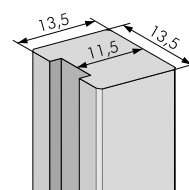

BEGIN-EINDPAAL POTEAU RAINURÉ DE FIN-DE DÉPART

Gebroken hoekjes bords chanfreinés
Gleuf rainure 58 x 20 mm

REF 108180	135×135 → 175 cm	58,95€