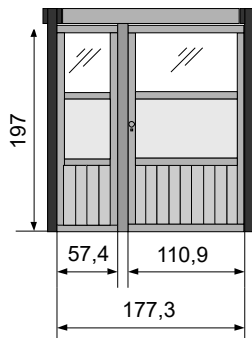

- 1 x Breeze 195 x 56,6 REF 106726
- 1 x Porte 195 x 109,7 REF 106937
- 1 x Quincaillerie porte simple REF 126624
- 1 x Poteau 9 x 9 kit Breeze porte simple REF 107674
- 1 x Set de montage Breeze "177" pour A.1 & B.1 REF 107670