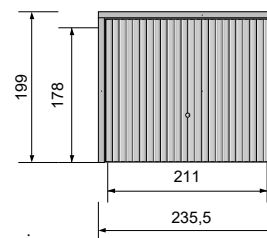

Pour les carports double largeur

Porte basculante
REF 107658

Passage libre :
178 × 211

REF 107068 = 2 x REF 107658 + poteau + vis

Chacune des parties des panneaux et porte peut être personnalisée.
Attention: pour les portes, seul le tiers du haut peut être personnalisé avec une partie vitrée, car il y a une écharpe qui traverse les deux tiers du bas.