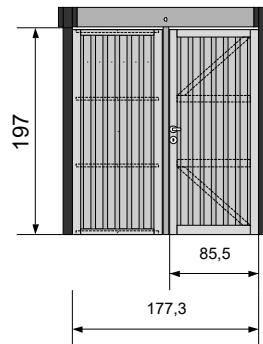

- 1 x Wandelement 195 x 85,5
- 1 x Deur enkel 195 × 85,5
- 1 x Beslag met cilinderslot
- 1 x Montageset enkel (MSE)

REF 107652
REF 107655
REF 126626
REF 107663