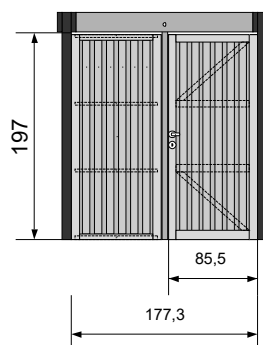

- 1 x Élément mural 195 × 85,5 REF 107652
- 1 x Porte simple 195 × 85,5 REF 107655
- 1 x Quincaillerie avec cylindre REF 126626
- 1 x Set montage fermeture (MSD) REF 107665