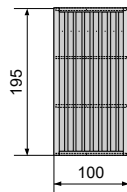

Pour fermer tous les côtés des carports

Élément mural 195 × 100
REF 107653