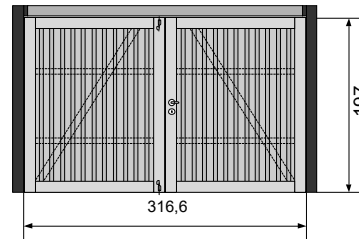

- 1 x Kit opendraaiende poort (incl. beslag met cilinderslot) REF 107074