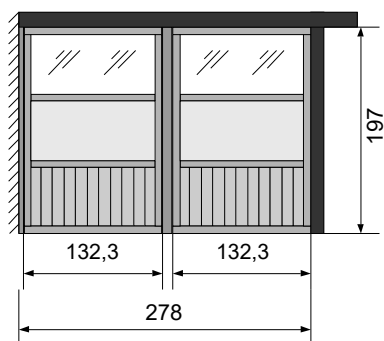

ORIGINALS SERIE B1: ÉLÉMENTS BREEZE

LES CLASSIQUES DE COLLSTROP

FAÇADE AVANT ARRIÈRE 278 CM

- 2 x Breeze 195 × 131,5 REF 106727
- 1 x Poteau 9 × 9 kit Breeze fond REF 107675
- 2 x Set de montage Breeze façade avant et arrière REF 107672
- 1 x Planche murale REF 107669