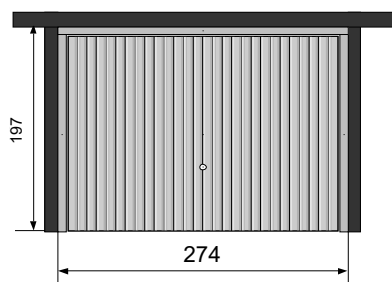

ORIGINALS SERIE A1: WANDELEMENTEN

DE COLLSTROP KLASSIEKERS

VOOR-ACHTERWAND 274 CM

- 1 x Kit met kantelport en toebehoren (incl. beslag met cilinderslot) REF 107066