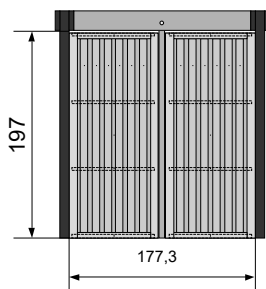

ORIGINALS SERIE B1: ÉLÉMENTS MURAUX

LES CLASSIQUES DE COLLSTROP

CÔTÉ LATÉRAL 177 CM

- 2 x Élément mural 195 × 85,5
- 1 x Set montage fermeture

REF 107652
REF 107663