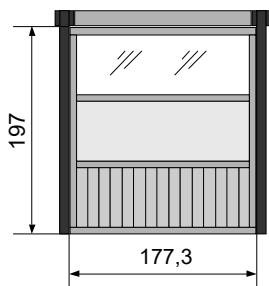

- 1 x Porte Breeze 195 x 272 REF 127389
- 1 x Quincaillerie et serrure à barillet REF 126628

CÔTÉ LATÉRAL 177 CM

- 1 x Breeze 195 x 176 REF 106729
- 1 x Set de montage Breeze "177" pour A.1 & B.1 REF 107670