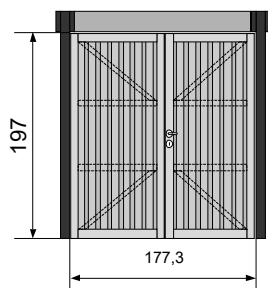

- 1 x Porte double 195 × 175 REF 107656
- 1 x Quincaillerie avec cylindre REF 126627
- 1 x Set montage fermeture (MSE) REF 107663