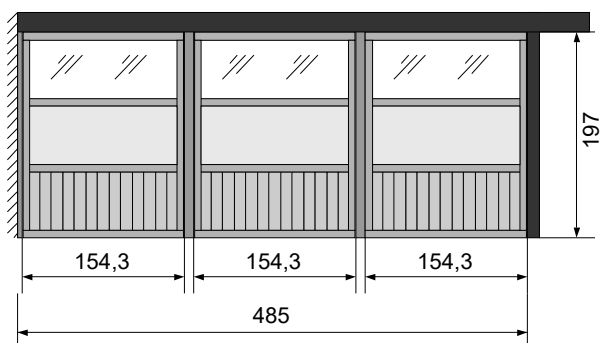

ORIGINALS SERIE B2: BREEZE ELEMENTEN

DE COLLSTROP KLASSIEKERS

VOOR-EN ACHTERWAND 485 CM

- 3 x Breeze 195 × 153,3 REF 106728
- 2 x Paal 9 × 9 kit Breeze achterkant REF 107675
- 3 x Montagekit Breeze (voor- en achterkant) REF 107672
- 1 x Aanpassingsplank muur REF 107669