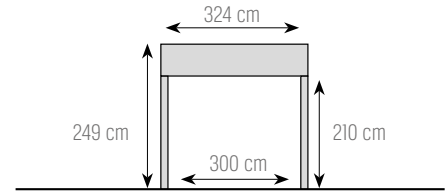

zonder dak
sans toiture

staaldak*
toiture bac acier

polycarbonaat dak
toiture polycarbonate

EPDM
EPDM

KA12

M 390 cm

Grenen Tanwood Pin Sylvestre Tanwood	1.639[€] REF. 107172	2.099[€] REF. 107181	1.899[€] REF. 107177	3.049[€] REF. 107186
Thermowood Triple Thermowood Triple	1.719[€] REF. 107173	2.199[€] REF. 107182	2.199[€] REF. 107178	1.999[€] REF. 107187
Thermo Es Groove Thermo Frêne Groove	2.419[€] REF. 107176	2.899[€] REF. 107185	2.679[€] REF. 107180	4.029[€] REF. 107190
Padouk Double U	2.299[€] REF. 107174	2.729[€] REF. 107183	2.559[€] REF. 107179	3.919[€] REF. 107188
Trespa	- REF. 107175	- REF. 107184	- REF. 127483	- REF. 107189

KA13

M 579 cm

Grenen Tanwood Pin Sylvestre Tanwood	2.179[€] REF. 107191	2.799[€] REF. 107201	2.559[€] REF. 107196	4.179[€] REF. 107206
Thermowood Triple Thermowood Triple	2.269[€] REF. 107192	2.889[€] REF. 107202	2.299[€] REF. 107197	2.659[€] REF. 107207
Thermo Es Groove Thermo Frêne Groove	3.159[€] REF. 107195	3.779[€] REF. 107205	3.539[€] REF. 107200	5.339[€] REF. 107210
Padouk Double U	3.019[€] REF. 107193	2.299[€] REF. 107200	3.539[€] REF. 107198	5.199[€] REF. 107208
Trespa	- REF. 107194	- REF. 107204	- REF. 107199	- REF. 107209

KA14

M 768 cm

Grenen Tanwood Pin Sylvestre Tanwood	2.709[€] REF. 107211	3.549[€] REF. 107221	3.219[€] REF. 107216	5.239[€] REF. 107226
Thermowood Triple Thermowood Triple	2.829[€] REF. 107212	3.659[€] REF. 107222	3.339[€] REF. 107217	5.569[€] REF. 107227
Thermo Es Groove Thermo Frêne Groove	3.899[€] REF. 107215	4.739[€] REF. 107225	4.409[€] REF. 107220	6.639[€] REF. 107230
Padouk Double U	3.729[€] REF. 107213	4.559[€] REF. 107223	4.239[€] REF. 107218	6.469[€] REF. 107228
Trespa	- REF. 107214	- REF. 107224	- REF. 107219	- REF. 107229

KA15

M 957 cm

Grenen Tanwood Pin Sylvestre Tanwood	3.259[€] REF. 107231	4.289[€] REF. 107241	3.889[€] REF. 107236	6.369[€] REF. 107246
Thermowood Triple Thermowood Triple	3.389[€] REF. 107232	4.419[€] REF. 107242	4.019[€] REF. 107237	6.699[€] REF. 107247
Thermo Es Groove Thermo Frêne Groove	4.649[€] REF. 107235	5.679[€] REF. 107245	5.279[€] REF. 107240	7.949[€] REF. 107250
Padouk Double U	4.439[€] REF. 107233	5.469[€] REF. 107243	5.079[€] REF. 107238	7.749[€] REF. 107248
Trespa	- REF. 107234	- REF. 107244	- REF. 107239	- REF. 107249