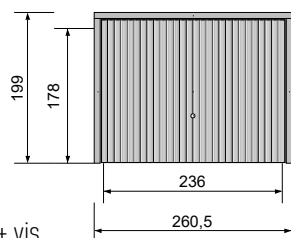

Pour les carports simple largeur

Porte basculante
REF 107659

Passage libre :
178 x 236

REF 107066 = 107659 + poteaux + vis