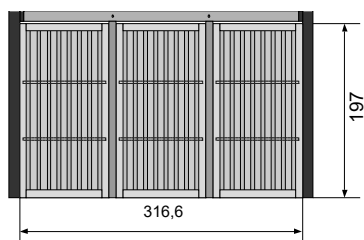

ORIGINALS SERIE G13 & CLASSICS SERIE 35

FAÇADE AVANT ARRIÈRE 316.6 CM

- 3 x Élément mural 195 × 100 REF 107653
- 1 x Set montage fermeture 317 (MSE 316) REF 107664
- 1 x Set montage fermeture (RMS) REF 107668