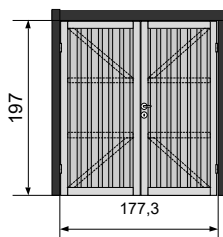

- 1 x Dubbele deur 195 × 175 REF 107656
- 1 x Beslag met cilinderslot REF 126627