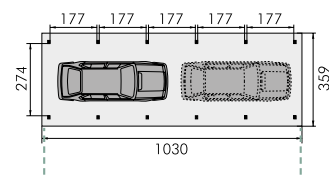

staaldak toiture bac acier	polycarbonaat dak toiture polycarbonate	zonder dak sans toiture
standaard dakomlijsting rive standard	4.669[€] REF. 107025	3.859[€] REF. 107080	2.949[€] REF. 107033
BREEZE dakomlijsting rive BREEZE	4.949[€] REF. 107110	4.109[€] REF. 107102	3.199[€] REF. 107118