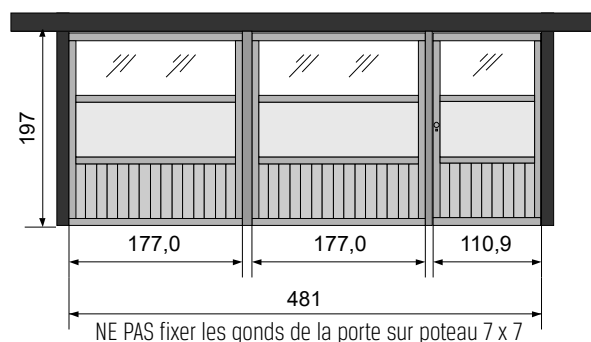

- 2 x Breeze 195 × 176 REF 106729
- 1 x Porte 195 × 109,7 REF 106937
- 1 x Quincaillerie pour porte simple REF 126624
- 1 x Poteau 9 × 9 kit Breeze fond REF 107675
- 1 x Poteau 7 × 7 kit pour porte simple "481" REF 107676
- 2 x Set de montage Breeze façade avant et arrière REF 107672