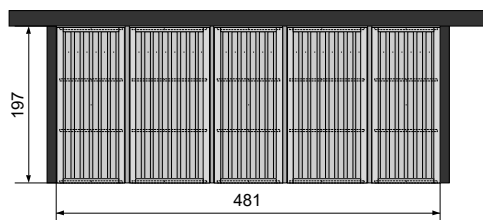

- 3 x Wandelement 195 × 85,5 REF 107652
- 2 x Wandelement 195 × 100 REF 107653
- 4 x MST 5 REF 107666
- 1 x Sluiting montageset (RMS) REF 107668