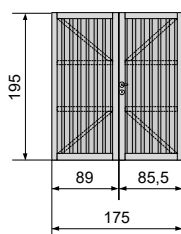

Porte double
REF 107656

Peut être placé seulement entre
poteaux espacés de 177 cm.

Porte double
REF 107657