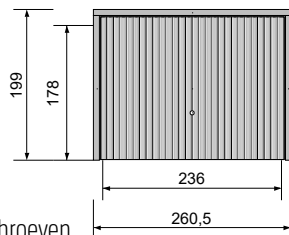

Voor carports enkele inrijbreedte

Kantelpoort
REF 107659

Vrije doorgang :
178 x 236

REF 72460 = 72386 + palen + schroeven