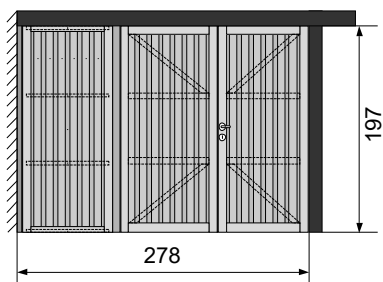

- 1 x Porte double 195 × 178 REF 107657
- 1 x Quincaillerie avec cylindre REF 126627
- 1 x Élément mural 195 × 85,5 REF 107652
- 1 x Poteau 7 x 7 cm REF 107676
- 1 x Planche murale REF 107669
- 1 x Set montage fermeture (RMS) REF 107668