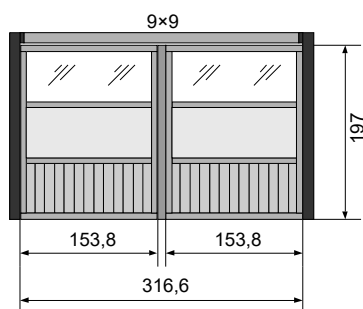

ORIGINALS SERIE G13 & CLASSICS SERIE 35

FAÇADE AVANT ARRIÈRE 316,6 CM

- 2 x Breeze 195 × 153,3 REF 106728
- 1 x Set de montage "316,6" REF 107678
- 1 x Poteau 9 × 9 kit Breeze porte simple REF 107674
- 2 x Set de montage Breeze façade avant et arrière REF 107672