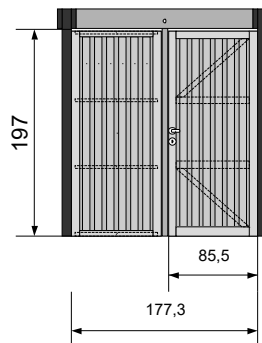

- 1 x Élément mural 195 x 85,5
- 1 x Porte simple 195 × 85,5
- 1 x Quincaillerie avec cylindre
- 1 x Set montage fermeture (MSE)

REF 107652
REF 107655
REF 126626
REF 107663