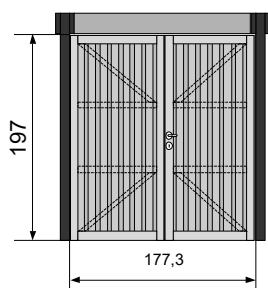

- 1 x Dubbele deur 195 × 175
- 1 x Beslag met cilinderslot
- 1 x Montageset enkel (MSE)

REF 107656
REF 126627
REF 107663