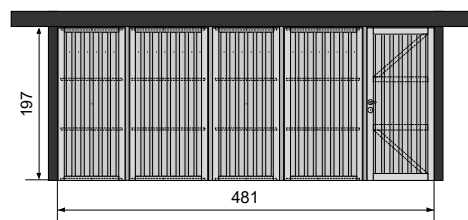

- 2 x Wandelement 195 × 85,5 REF 107652
- 1 x Deur enkel 195 × 85,5 REF 107655
- 1 x Beslag met cilinderslot REF 126626
- 2 x Wandelement 195 × 100 REF 107653
- 4 x MST 5 REF 107666
- 1 x Sluiting montageset (RMS) REF 107668