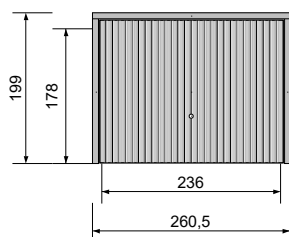

Vrije doorgang :

178 x 236

REF 107066 =

kantelport + palen + schroeven