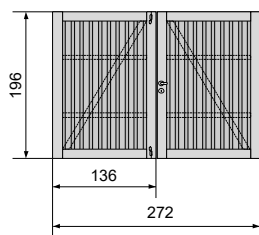

LES PORTES POUR LA VOITURE

Pour les carports simple largeur

Porte double battants seule
REF 107661

à ajouter:

Quincaillerie et serrure à barillet
REF 126628
REF 107067 = 107661 + 126628