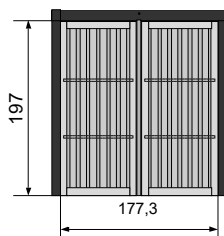

CÔTÉ LATÉRAL 177 CM

- 2 x Élément mural 195 × 85,5 REF 107652
- 1 x Poteau T5 REF 107666
- 1 x Set montage fermeture (RMS) REF 107668