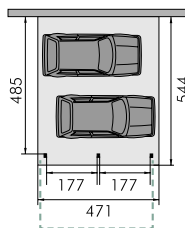

INRIJHOOGTE HAUTEUR PASSAGE
INRIJBREEDTE LARGEUR PASSAGE
INRIJDIPTÉ PROFONDEUR

↑ 197 CM AANPASBAAR MODIFIABLE
↘ 485 CM AANPASBAAR MODIFIABLE
AANPASBAAR MODIFIABLE

B.22

   → 471 cm

	staaldak toiture bac acier	polycarbonaat dak toiture polycarbonate	zonder dak sans toiture
standaard dakomlijsting rive standard	3.789[€] REF. 107042	3.299[€] REF. 107089	2.529[€] REF. 107050
BREEZE dakomlijsting rive BREEZE	3.939[€] REF. 107135	3.439[€] REF. 107127	2.659[€] REF. 107143