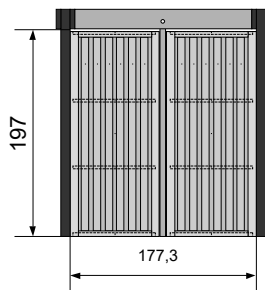

ORIGINALS SERIE B1: WANDELEMENTEN

DE COLLSTROP KLASSIEKERS

ZIJWAND 177 CM

- 2 x Wandelement 195 × 85,5
- 1 x Montageset enkel (MSE)

REF 107652
REF 107663