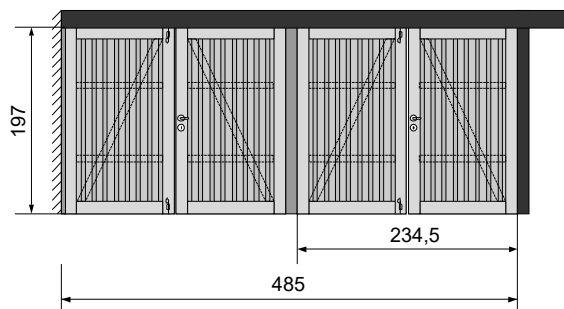

- 1 x Kit met 2 opendraaiende porten en toebehoren (incl. beslag met cilinderslot) REF 107073