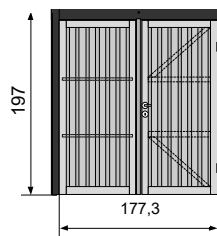

- 1 x Élément mural 195 × 85,5 REF 107652
- 1 x Porte simple 195 × 85,5 REF 107655
- 1 x Quincaillerie avec cylindre REF 126626
- 1 x Poteau T5 REF 107666
- 1 x Set montage fermeture (RMS) REF 107668