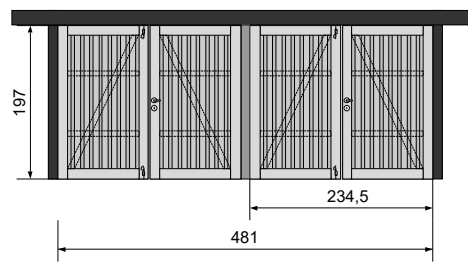

- 1 x Kit met 2 opendraaiende porten en toebehoren REF 107069
  (incl. beslag met cilinderslot)