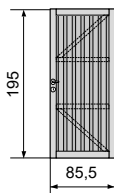

PORTES

Porte simple 195 × 85,5
REF 107655