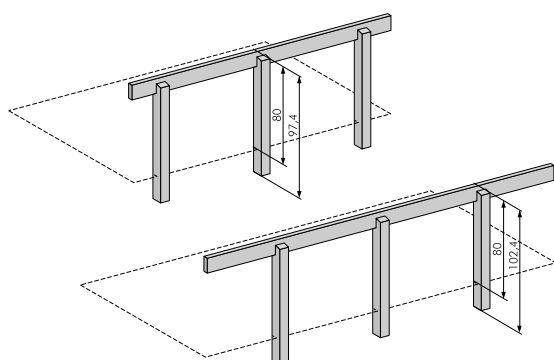

REF 107760 265 x 145 cm 739€
REF 107761 355 x 145 cm 929€

Leuning voor vlakke brug Rampe pour passerelle plate

REF 107762 265 x 80 cm 165€
REF 107763 355 x 80 cm 179€

+ Tot 13 meter lang
Jusqu'à 13 mètres de longueur