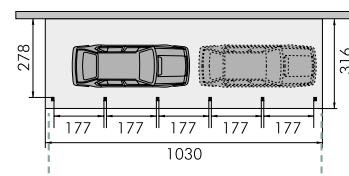

staaldak toiture bac acier	polycarbonaat dak toiture polycarbonate	zonder dak sans toiture
standaard dakomlijsting rive standard	4.059[€] REF. 107041	3.469[€] REF. 107088	2.439[€] REF. 107049
BREEZE dakomlijsting rive BREEZE	4.199[€] REF. 107134	3.619[€] REF. 107126	2.579[€] REF. 107142