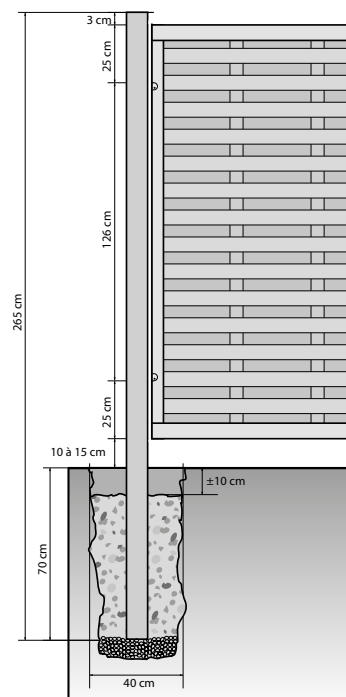

B. Plaatsen van palen en schermen (zie schema).

1. Giet kiezelstenen in de putten (voor een goede drainage).
2. Plaats paal 1 op de juiste hoogte in de put. De put wordt met het droog mengsel gevuld en aangestampt. Indien nodig wordt deze paal met 2 steunlatten vastgezet.
3. Paal 5 wordt verticaal en op het niveau van paal 1 geplaatst. De paal wordt met losse aarde vastgestampt.
4. Span een koord van paal 1 naar paal 5, zodat u geen enkele moeite hebt om alle andere palen op het juiste niveau te krijgen (zie schets).
5. Plaats paal 2 in de put en gebruik wat losse aarde om deze vast te stampen.
6. Plaats het eerste scherm tussen paal 1 en 2.
7. Herhaal deze werkwijze voor de andere schermen.
8. Vul pas op het einde de putten van paal 2 tot en met paal 5 met het droge mengsel en voeg water toe om uit te harden.
9. De bevestiging van de schermen aan de palen dient steeds bovengronds te gebeuren (zie tekening). Iedere bewerking van paal of scherm ondergronds, doorbreekt de duurzame impregnatie en bijgevolg vervalt de 25-jaar garantie tegen houtrot.
10. Om de kans op torsen van palen te verkleinen, en om uw omheining nog aantrekkelijker te maken, kunt u best gebruik maken van een houten of inox paalhoedje.

Palen op beton

Indien bevestiging in de grond niet mogelijk is, maakt u best gebruik van betonankers of een paalvoet.

of