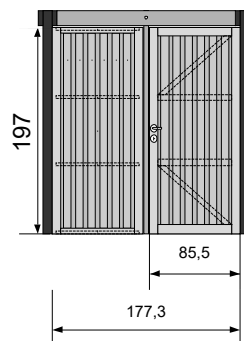

- 1 x Élément mural REF 107652
- 1 x Porte simple 195 × 85,5 REF 107655
- 1 x Quincaillerie avec cylindre REF 126626
- 1 x Set montage fermeture (MSE) REF 107663