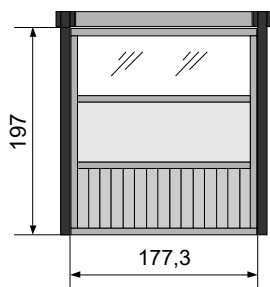

- 1 x Porte Breeze 195 x 272 REF 127389
- 1 x Quincaillerie et serrure à barillet REF 126628
- 1 x Planche murale REF 107669

CÔTÉ LATÉRAL 177 CM

- 1 x Breeze 195 × 176 REF 106729
- 1 x Set de montage Breeze "177" pour A.1 & B.1 REF 107670