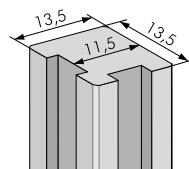

HOEKPAAL POTEAU RAINURÉ D'ANGLE

Gebroken hoekjes bords chanfreinés Gleuf rainure 58 x 20 mm

REF 108176	135×135 → 115 cm	39,45€
REF 108177	135×135 → 145 cm	48,95€
REF 108178	135×135 → 175 cm	58,95€