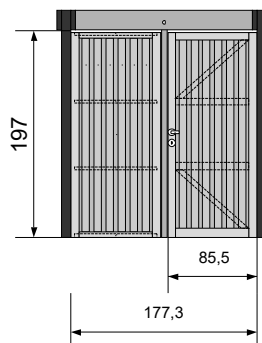

- 1 x Wandelement 195 x 85,5 REF 107652
- 1 x Deur enkel 195 × 85,5 REF 107655
- 1 x Beslag met cilinderslot REF 126626
- 1 x Montageset dubbel (MSD) REF 107665