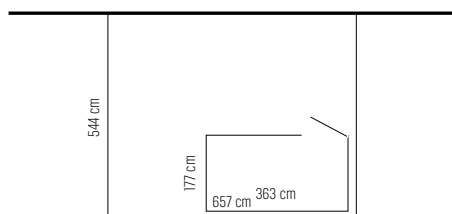

1. PARK & STORE

- carport A.14	REF. 107079	1 x	3.209[€]
- schuifdeur Porte coulissante Breeze	-	1 x	
- scherm écran Breeze	REF. 106729	2 x	325[€]
+ klaar glas verre claire	REF. 107967	1 x	29,95[€]
- scherm écran Breeze	REF. 106727	3 x	29,95[€]

MONTAGEKITS KITS DE MONTAGE

- kit A.1 & B.1 177	REF. 107670	2 x	26,95[€]
- montagekit kit de montage	REF. 107672	3 x	10,45[€]
- paal poteau 9 x 9 cm	REF. 107675	2 x	30,95[€]

2. PARK & BIKE

- carport B.23 breeze	REF. 107136	1 x	5.219[€]
- scherm écran Breeze	REF. 106729	5 x	325[€]
+ mat glas verre acide	REF. 107968	4 x	101,95[€]
- deur porte Breeze	REF. 106939	1 x	309[€]
+ beslag quincaillerie	REF. 126624	1 x	152[€]
- scherm écran Breeze	REF. 106726	1 x	165[€]

MONTAGEKITS KITS DE MONTAGE

- kit A.2 & B.2 177	REF. 107671	4 x	28,95[€]
- montagekit kit de montage	REF. 107672	2 x	10,45[€]
- paal poteau 9 x 9 cm	REF. 107674	1 x	46,95[€]
- Paal poteau 9 x 9 cm	REF. 107675	4 x	30,95[€]