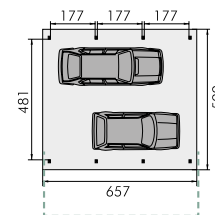

staaldak toiture bac acier	polycarbonaat dak toiture polycarbonate	zonder dak sans toiture
standaard dakomlijsting rive standard	5.439[€] REF. 107027	4.619[€] REF. 107082	3.589[€] REF. 107035
BREEZE dakomlijsting rive BREEZE	5.659[€] REF. 107112	4.839[€] REF. 107104	3.799[€] REF. 107120