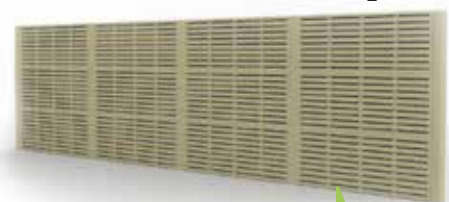

Geluidsabsorberend
Anti-bruit

VOOR EEN OPTIMAAL EFFECT...

POUR UNE INSTALLATION OPTIMALE...

...staat het Collsound scherm zo dicht mogelijk bij de ontvanger of bij de bron van het geluid.

...installez le Collsound le plus près possible de la source du bruit ou du destinataire.

OPBOUW 1 SCHERM ÉLÉMENTS 1 PALISSADE (HOOGTE HAUTEUR 255 BREEDTE LARGEUR 263)

- 2 x palen poteaux 360 cm
- 1 meter in grond geplaatst 1 m en terre
- 2 x alu profielen profil alu
- 2 x beginmodule palissade départ
- 1 x eindmodule palissade fin

Dit scherm wordt enkel op aanvraag gemaakt.
Cette palissade est fabriquée sur demande uniquement.