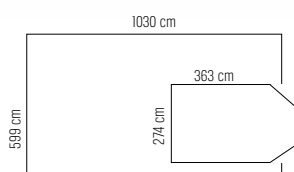

3. PARK & PLAY

- Carport A.25	REF. 107029	1 x	8.249[€]
- Wand paneau 1950 x 855	REF. 107652	11 x	109[€]
- poort porte 1950 x 2720	REF. 107661	1 x	769[€]
+ beslag quincaillerie	REF. 126628	1 x	269[€]

MONTAGEKITS KITS DE MONTAGE

- MSD-177	REF. 107653	4 x	119[€]
- Paal poteau 9 x 9 cm	REF. 107675	3 x	30,95[€]
- MST 7	REF. 107667	2 x	44,95[€]
- RMS	REF. 107668	1 x	16,95[€]