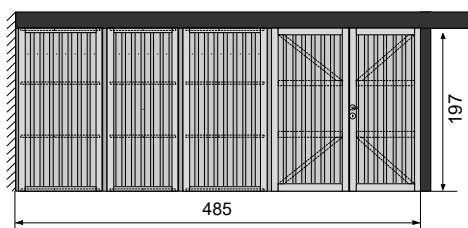

- 1 x Wandelement 195 x 85,5 REF 107652
- 1 x Dubbele deur 195 x 178 REF 107657
- 1 x Beslag met cilinderslot REF 126627
- 2 x Wandelement 195 x 100 REF 107653
- 3 x MST 5 REF 107666
- 1 x Aanpassingsplank muur REF 107669
- 1 x Sluiting montageset (RMS) REF 107668