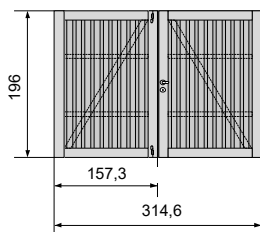

Opendraaiende poort

REF 107662

Bij te bestellen :

Beslag met cilinderslot

REF 126628

REF 126628 = 107662 + 126628