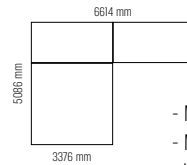

5. GARDEN PATIO

- Module 11	REF. 108029	1 x	5.385€
- Module 12 uitbreit	REF. 108032	2 x	2.759€
- Wall_double U_vertical	REF. 108036	4 x	569€
- Wall_ventilat_vertical	REF. 108034	3 x	509€
- Wall_Glass	REF. 108038	1 x	935€

6. CAR BASE XL