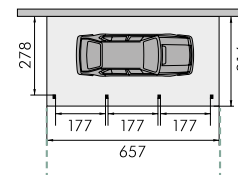

staaldak toiture bac acier	polycarbonaat dak toiture polycarbonate	zonder dak sans toiture
standaard dakomlijsting rive standard	2.699[€] REF. 107039	2.319[€] REF. 107086	1.659[€] REF. 107047
BREEZE dakomlijsting rive BREEZE	8.819[€] REF. 107132	1.439[€] REF. 107124	1.769[€] REF. 107140