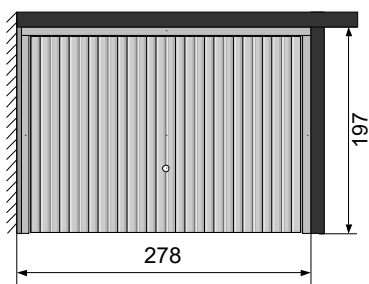

ORIGINALS SERIE B1: ÉLÉMENTS MURAUX

LES CLASSIQUES DE COLLSTROP

FAÇADE AVANT ARRIÈRE 278 CM

- 1 x Kit avec porte basculante et accessoires REF 107070
  (incl. quincaillerie avec cylindre)