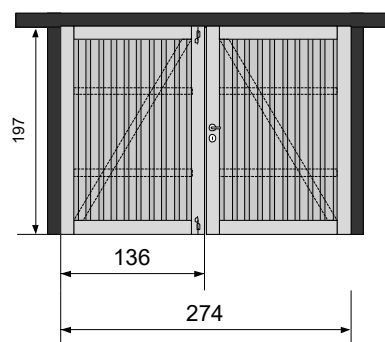

- 1 x Kit met opendraaiende poort en toebehoren (incl. beslag met cilinderslot) REF 107067