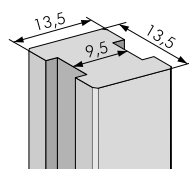

GLEUFPAAL POTEAU RAINURÉ

Gebroken hoekjes bords chanfreinés Gleuf rainure 58 x 20 mm

REF 108172	135×135 → 115 cm	39,45€
REF 108173	135×135 → 145 cm	48,95€
REF 108174	135×135 → 175 cm	58,95€