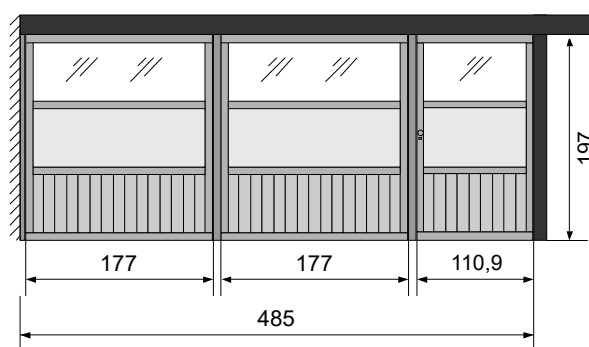

- 2 x Breeze 195 × 176 REF 106729
- 1 x Porte 195 × 109,7 REF 106937
- 1 x Quincaillerie porte simple REF 126624
- 1 x Poteau 9 × 9 kit Breeze arrière REF 107675
- 1 x Poteau 7 × 7 kit Breeze porte simple "481" REF 107676
- 2 x Set de montage Breeze façade avant et arrière REF 107672
- 1 x Planche murale REF 107669