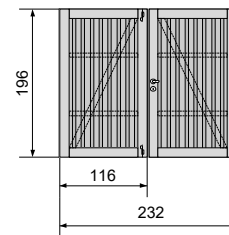

Vrije doorgang :

178 × 211

REF 107068 = 2 x kantelport + paal + schroeven

MONTAGEKITS

107663 - CL SLUITING MONTAGESET MSE 1770

Aantal	Omschrijving	Afmeting
1	Montageplank enkele carport	27 x 142 x 1682 LSQ
2	Montagelat	27 x 27 x 2200
1	T5-paal (PAALT5)	22 x 95 x 2400 + 35 x 55 x 2400 LSQ
1	Ronde bout warmverzinkt	M 12 x 70 Din 603
1	Sluitring M12 x 50 (Din440)	44 x 13,5 x 4 Warmverzinkt
24	Schroef (Inox A2)	4,5 x 50
30	Schroef (Inox A2)	4,5 x 60
2	Spar- montageplankbeslag	3 x 25 x 95