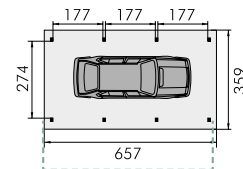

staaldak toiture bac acier	polycarbonaat dak toiture polycarbonate	zonder dak sans toiture
standaard dakomlijsting rive standard	3.069[€] REF. 127471	1.549[€] REF. 107078	1.959[€] REF. 107031
BREEZE dakomlijsting rive BREEZE	3.269[€] REF. 107108	2.739[€] REF. 107100	2.139[€] REF. 107116