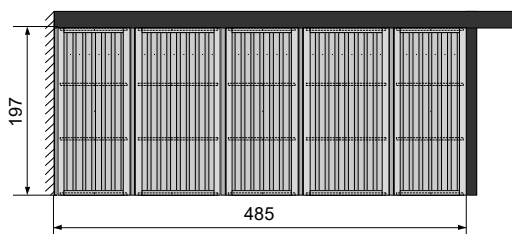

- 3 x Wandelement 195 x 85,5 REF 107652
- 2 x Wandelement 195 x 100 REF 107653
- 4 x MST 5 REF 107666
- 1 x Aanpassingsplank muur REF 107669
- 1 x Sluiting montageset (RMS) REF 107668