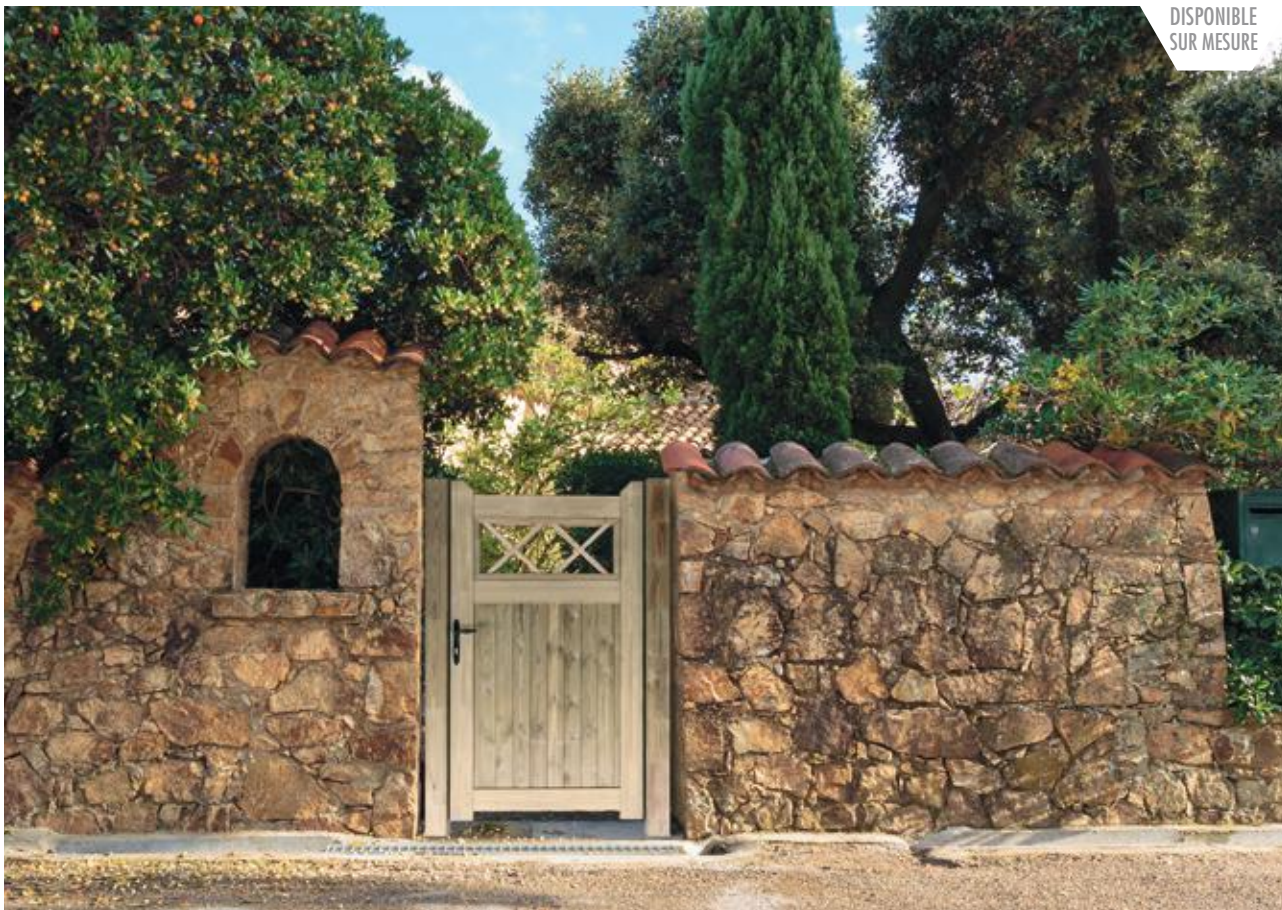

Ref 12-0373
H 180 x L 100 cm
660 €

Sur mesure H 180 x L max. 150 cm
L : Par cm supplémentaire **3,40 €**

CLÔTURE

Ref 12-0124
H 180 x L 100 cm
478 €

Sur mesure H 180 x L max. 180 cm
Sur devis

POTEAUX EN P.84

Poteaux conseillés :
- pour portillon: 120 x 120 mm
- pour portail: 140 x 140 mm

CROISADE Largeur donnée = largeur entre poteaux - Cadre 45 x 120 mm lamellé collé - Planches 17 x 85 mm - Quincaillerie en acier galvanisé à chaud: pentures, gonds réglables, serrure Poignées en acier noir peint comprises - Portail double équipé d'un verrou baïonnette - Poteaux non compris