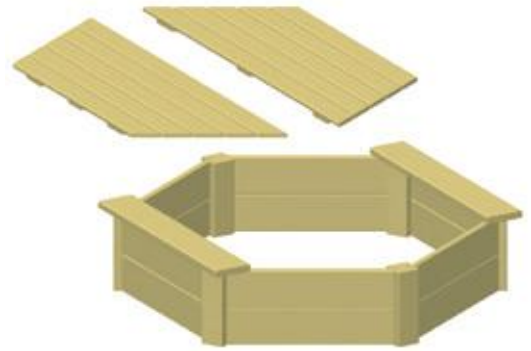

BACS À SABLE

CARRÉ

Ref 12-1301
120 x 120 x H 32 cm
Sans fond
104,50 €

Couvercle en 2 parties

Ref 12-1302
69 €

HEXAGONAL

Ref 12-1303
Ø 145 x H 32 cm
Sans fond
113 €

Couvercle en 2 parties

Ref 12-1304
90,50 €

BAC À SABLE ET TABLE DE JEU

Ref 12-1306
170 x 80 x 30/46 cm
Avec fond et couvercle
203 €

COFFRE À JOUETS

Ref 12-1307
90 x 45 x H 44 cm
160,50 €

Pieds Ø 8 cm - Poutre supérieure Ø 10 cm - Non compatible avec les kits des pages 4 à 9

KALIPPO

3 crochets
Ref 12-1329
L/B 300 x 300 x H 220 cm
Hauteur du plancher : 120 cm
256 €

FLIPPO

5 crochets
Ref 12-1330
L/B 395 x 300 x H 220 cm
Hauteur du plancher : 120 cm
320 €

Rondins fraisés Ø 10 cm - Non compatible avec les kits des pages 4 à 9