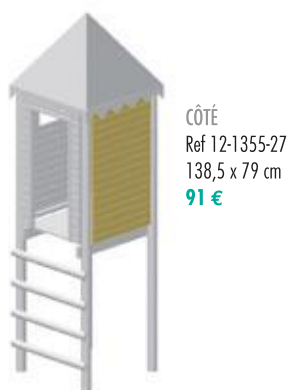

CÔTÉ
Ref 12-1355-27
138,5 x 79 cm
91 €