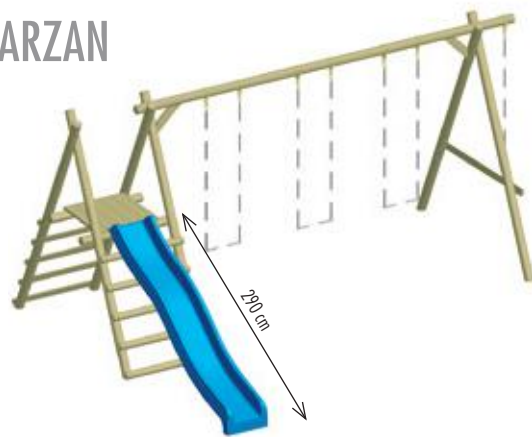

KALIPPO

3 crochets
Ref 12-1329
L/B 300 x 300 x H 220 cm
Hauteur du plancher : 120 cm
256 €

FLIPPO

5 crochets
Ref 12-1330
L/B 395 x 300 x H 220 cm
Hauteur du plancher : 120 cm
320 €

Rondins fraisés Ø 10 cm - Non compatible avec les kits des pages 4 à 9

Escarpolette 5 crochets
Ref 12-1310
L/B 220 x 350 x H 250 cm
230,50 €

Escarpolette 7 crochets
Ref 12-1311
L/B 220 x 400 x H 250 cm
247 €

Kit plateforme
Ref 12-1312
L/B 220 x 100 cm
2 montants + 10 échelons + 1 plancher
Hauteur du plancher : 150 cm
160,50 €

MOWGLI

5 crochets
Ref 12-1340
L/B 395 x 450 x H 250 cm
Hauteur du plancher : 150 cm
486,50 €

TARZAN

7 crochets
Ref 12-1341
L/B 395 x 500 x H 250 cm
Hauteur du plancher : 150 cm
503 €

AGRÈS

AGRÈS

SIÈGE BOIS
Ref 12-1401
21 €