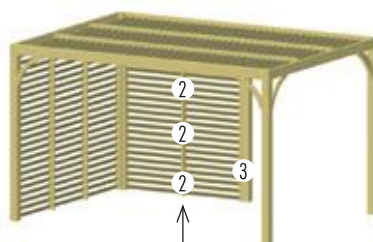

OPTIONS

1. PANNEAU "OMBRAGE"
Ref 12-0448-01
297 x H 70 cm
3 pièces nécessaires pour une hauteur complète
109 € pièce

2. PANNEAU "OMBRAGE"
Ref 12-0448-02
193 x H 70 cm
3 pièces nécessaires pour une hauteur complète
91 € pièce

3. POTEAU USINÉ
Ref 12-0448-03
90 x 90 x H 270 cm
53 € pièce

EXEMPLES

3 panneaux 12-0448-01

3 panneaux 12-0448-02 + 1 poteau 12-0448-03

6 panneaux 12-0448-02 + 1 poteau 12-0448-03

PALISSADES

VICTORIA Lattes verticales 45 x 45 mm - Lattes horizontales 27 x 72 mm