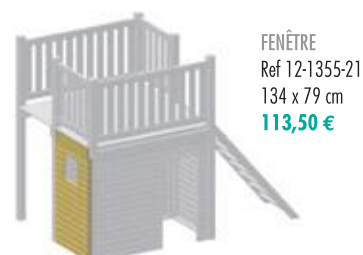

FENÊTRE
Ref 12-1355-21
134 x 79 cm
113,50 €