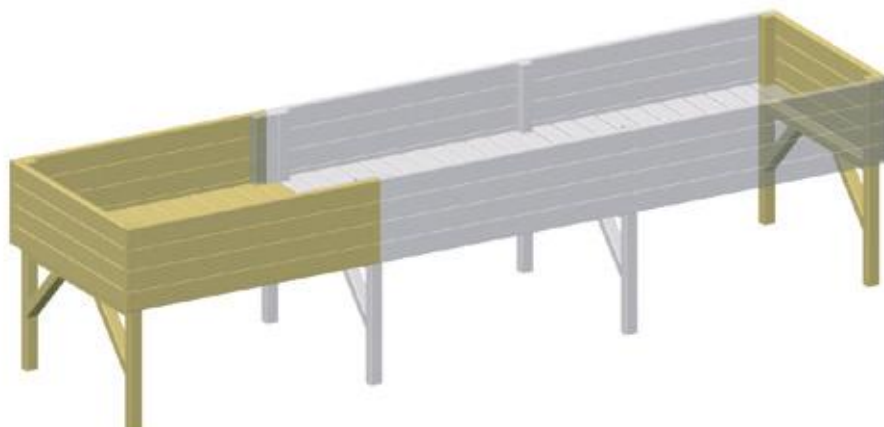

ALLONGEZ VOTRE CARRÉ POTAGER ACCORDÉON.

ALLONGES

pour carrés potagers Accordéon
Ref 12-0787

230 €

Kit d'allonges composé de :

Pied intermédiaire
89 x H 89 cm
Set de 2 pièces

Blochet de jonction
Pour fixation des planches
de côté aux jonctions
Set de 2 pièces

Support de fond
45 x 55 mm x L 179 cm
Set de 3 pièces

Planches de côté
34 x 90 mm x L 179 cm
Set de 8 pièces (4 par côtés)

Planches de fond
17 x 95 mm x L 89 cm
Set de 16 pièces

Vis
pour assemblage

Planche de fond avec entaille
17 x 95 mm x L 89 cm
2 pièces à chaque pied