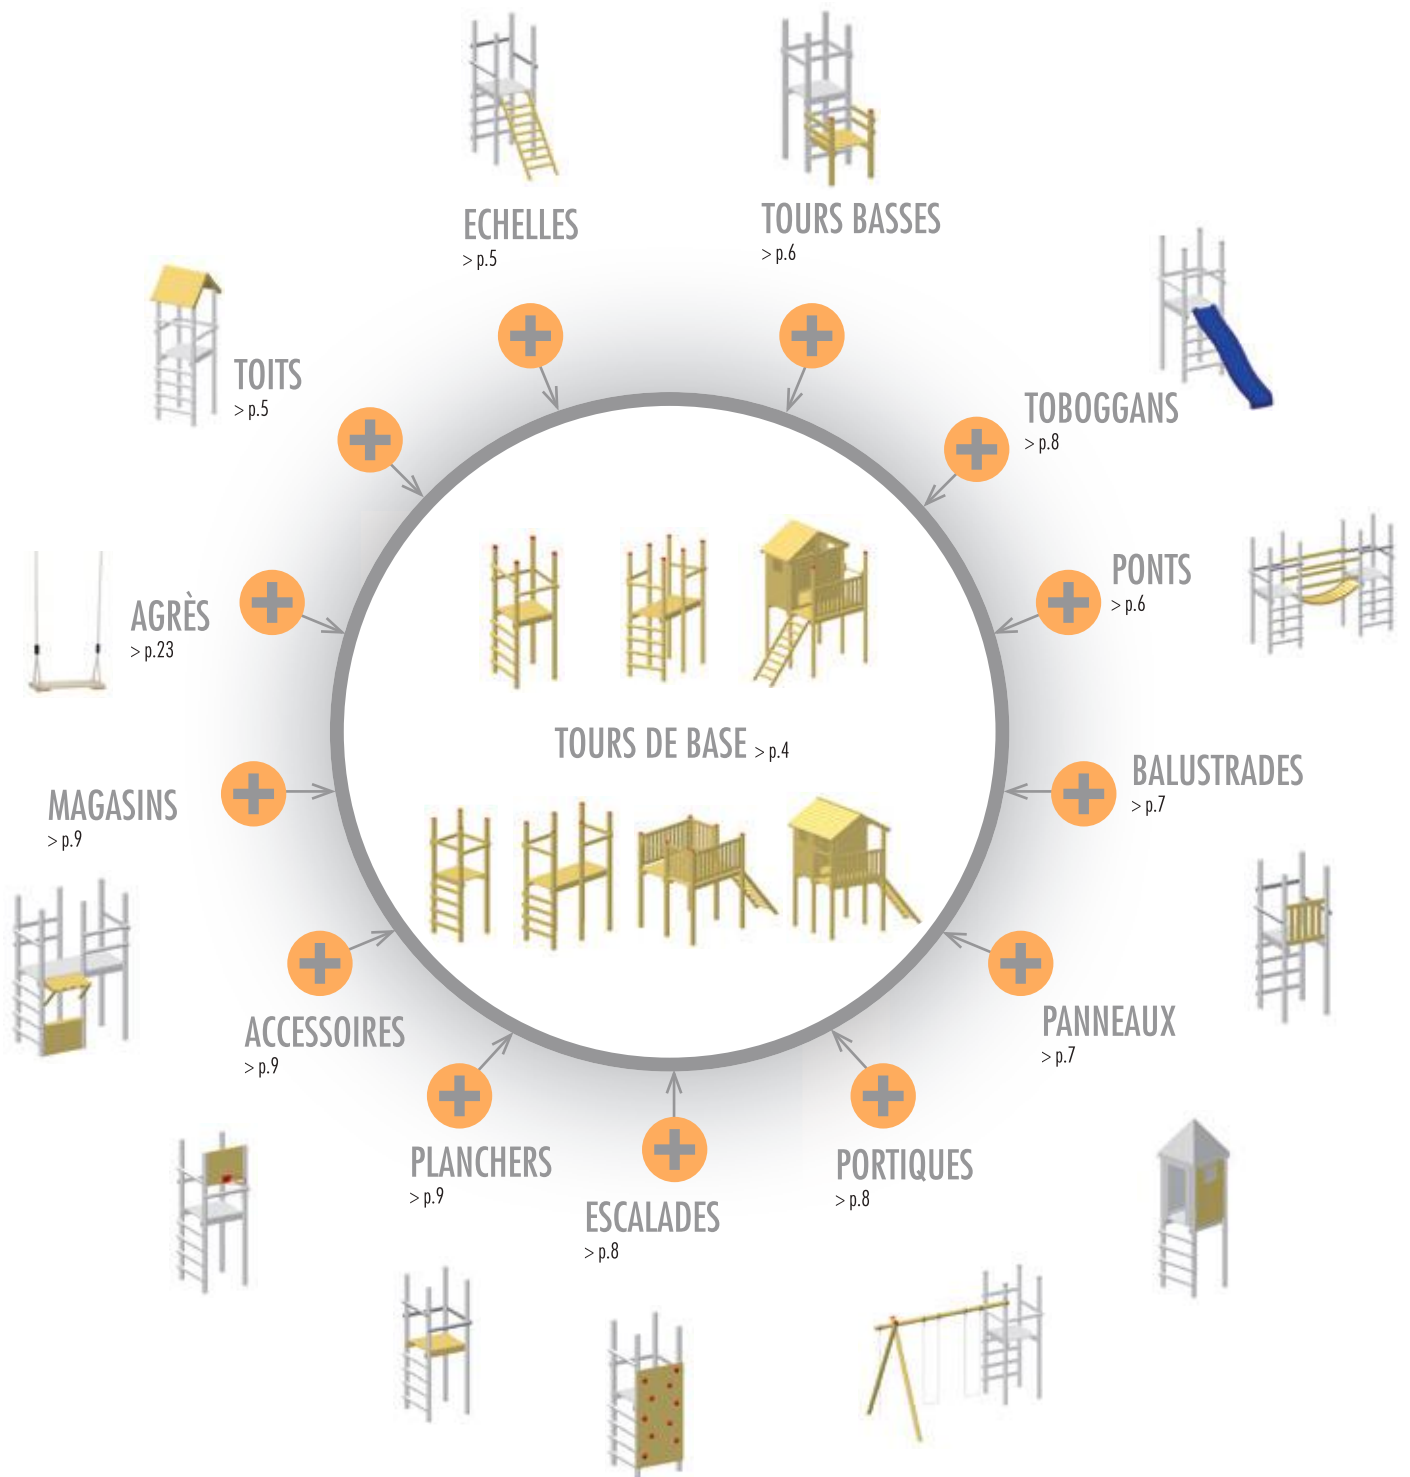

COMPOSEZ VOTRE JEU PERSONNALISÉ

GRÂCE À NOS KITS DES PAGES 4 À 9