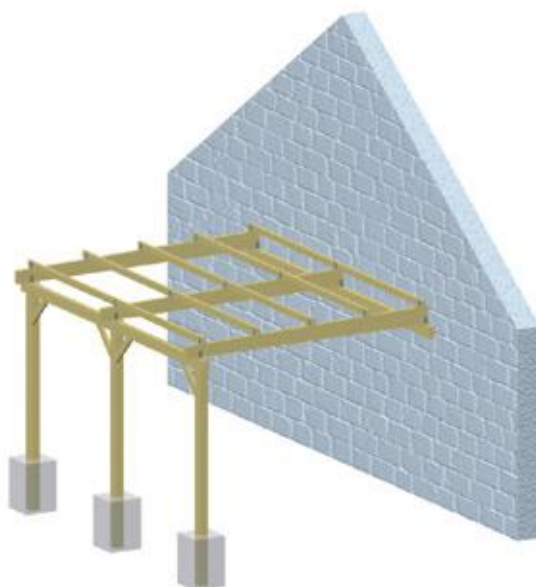

Livré en kit comprenant :

- les poteaux 120 x 120 mm à sceller dans ou sur le sol
- les poutres support de charpente
- la charpente
- les planches de rives et costières
- la quincaillerie d'assemblage des éléments du kit

Sabots pour poteaux à sceller sur le sol voir p. 87

TOIT PLAT

Ref 12-1603
360 x 500 x H. libre H. 220 cm
1.992 €

TOIT PLAT CONTRE FAÇADE

Ref 12-1613
360 x 500 x H. libre H. 220 cm
1.497 €

TOIT DOUBLE PENTE