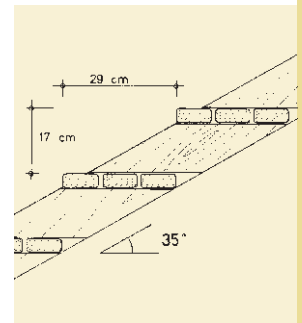

DISPONIBLE SUR MESURE

ESCALIER SUR BLOCHETS

Permet des largeurs au-delà de 90 cm

Fournis avec marche palière

Prix sur demande