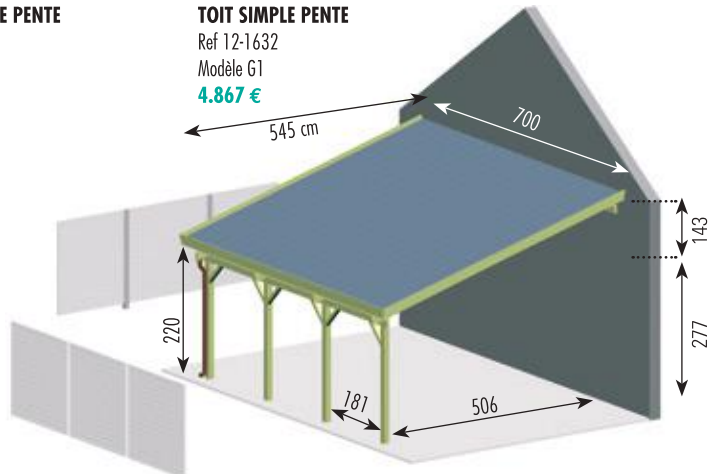

TOIT SIMPLE PENTE
Ref 12-1635
Modèle E2
3.838 €

QUINCAILLERIE EN P.87