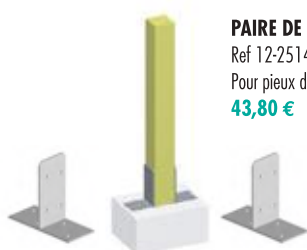

SUPPORT
Ref 12-25137
Pour pieux 70 x 70 mm
9,80 €

Ref 12-25138
Pour pieux 90 x 90 mm
11,28 €

SABOT À POSER
Ref 12-25139
Pour pieux 70 x 70 mm
7 €

Ref 12-25140
Pour pieux 90 x 90 mm
8 €

SABOT RÉGLABLE
Ref 12-25141
Pour pieux de 71 à 161 mm
45,24 €