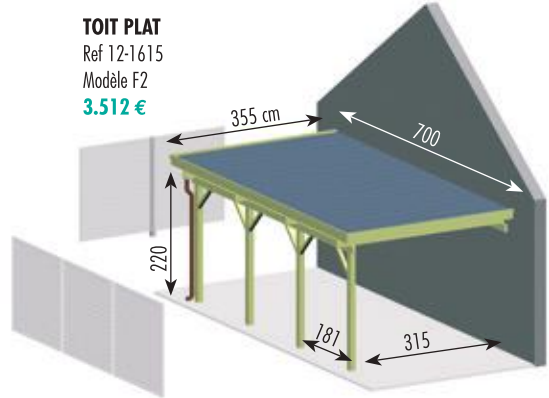

TOIT SIMPLE PENTE
Ref 12-1632
Modèle G1
4.867 €

TOIT PLAT
Ref 12-1615
Modèle F2
3.512 €