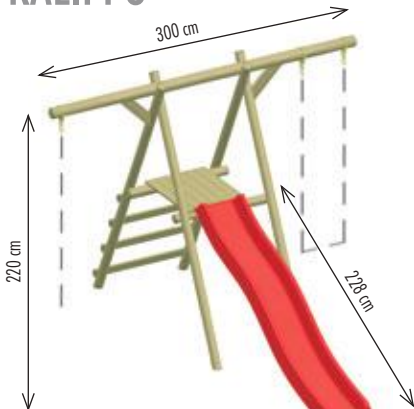

Ref 12-1304
90,50 €

BAC À SABLE ET TABLE DE JEU

Ref 12-1306
170 x 80 x 30/46 cm
Avec fond et couvercle
203 €

COFFRE À JOUETS

Ref 12-1307
90 x 45 x H 44 cm
160,50 €

Pieds Ø 8 cm - Poutre supérieure Ø 10 cm - Non compatible avec les kits des pages 4 à 9

KALIPPO

3 crochets
Ref 12-1329
L/B 300 x 300 x H 220 cm
Hauteur du plancher : 120 cm
256 €

FLIPPO

5 crochets
Ref 12-1330
L/B 395 x 300 x H 220 cm
Hauteur du plancher : 120 cm
320 €

Rondins fraisés Ø 10 cm - Non compatible avec les kits des pages 4 à 9