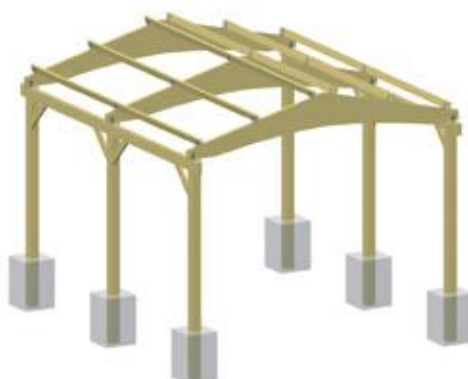

Sabots pour poteaux à sceller sur le sol voir p. 87

TOIT PLAT

Ref 12-1603
360 x 500 x H. libre H. 220 cm
1.992 €

TOIT PLAT CONTRE FAÇADE

Ref 12-1613
360 x 500 x H. libre H. 220 cm
1.497 €

TOIT DOUBLE PENTE