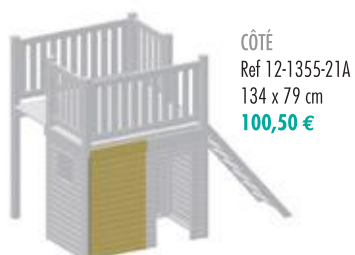

CÔTÉ
Ref 12-1355-21A
134 x 79 cm
100,50 €