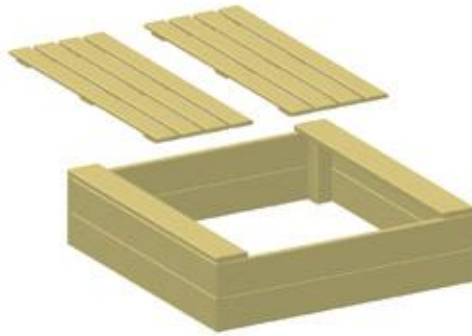

BACS À SABLE

CARRÉ

Ref 12-1301
120 x 120 x H 32 cm
Sans fond
104,50 €

Couvercle en 2 parties

Ref 12-1302
69 €

HEXAGONAL

Ref 12-1303
Ø 145 x H 32 cm
Sans fond
113 €

Couvercle en 2 parties