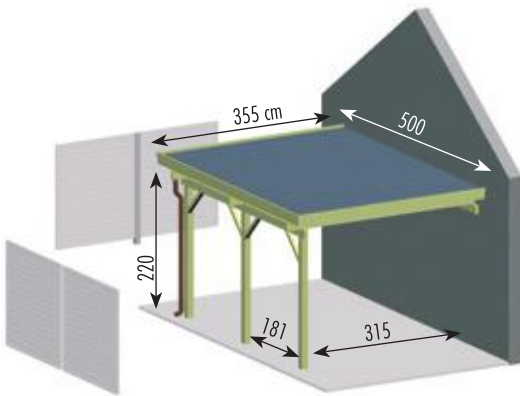

TOIT PLAT
Ref 12-1611
Modèle F1
2.597 €