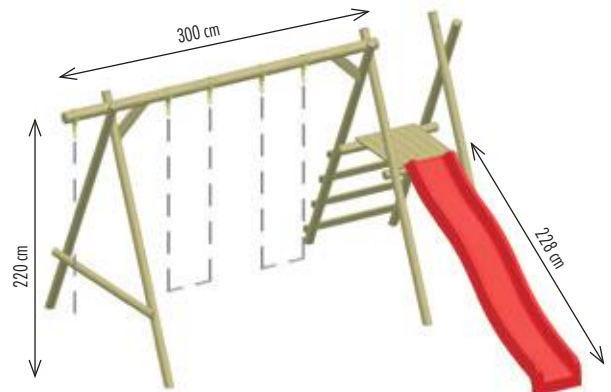

Ref 12-1304
90,50 €

BAC À SABLE ET TABLE DE JEU

Ref 12-1306
170 x 80 x 30/46 cm
Avec fond et couvercle
203 €

COFFRE À JOUETS

Ref 12-1307
90 x 45 x H 44 cm
160,50 €

Pieds Ø 8 cm - Poutre supérieure Ø 10 cm - Non compatible avec les kits des pages 4 à 9

KALIPPO

3 crochets
Ref 12-1329
L/B 300 x 300 x H 220 cm
Hauteur du plancher : 120 cm
256 €

FLIPPO

5 crochets
Ref 12-1330
L/B 395 x 300 x H 220 cm
Hauteur du plancher : 120 cm
320 €

Rondins fraisés Ø 10 cm - Non compatible avec les kits des pages 4 à 9