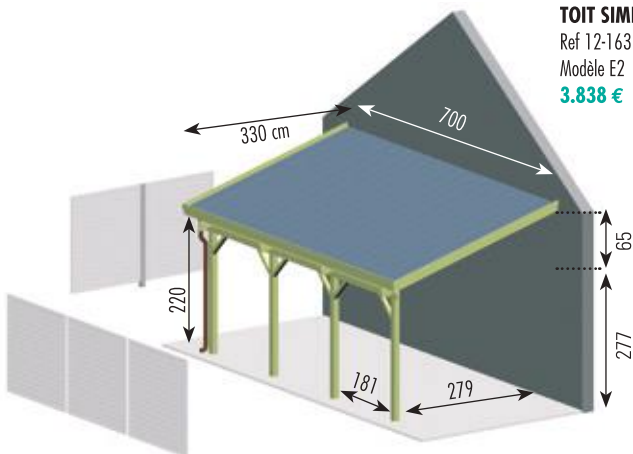

TOIT SIMPLE PENTE
Ref 12-1635
Modèle E2
3.838 €