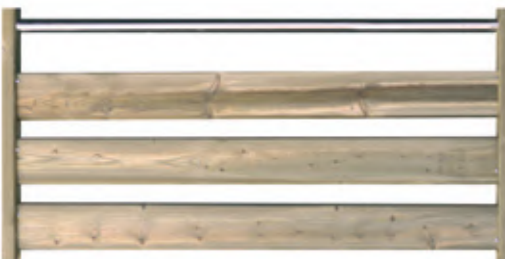

INOXWOOD

BALUSTRADE

Ref 12-0153
H 80 x L 150 cm
118 €

Tube inox diamètre 40 mm
Planches 27 x 145 mm

QUINCAILLERIE EN P.87