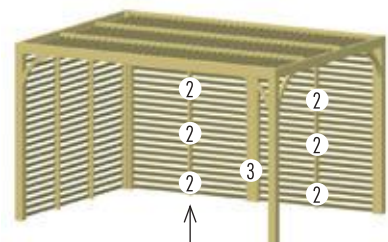

OPTIONS

1. PANNEAU "OMBRAGE"
Ref 12-0448-01
297 x H 70 cm
3 pièces nécessaires pour une hauteur complète
109 € pièce

2. PANNEAU "OMBRAGE"
Ref 12-0448-02
193 x H 70 cm
3 pièces nécessaires pour une hauteur complète
91 € pièce

3. POTEAU USINÉ
Ref 12-0448-03
90 x 90 x H 270 cm
53 € pièce

EXEMPLES

3 panneaux 12-0448-01

3 panneaux 12-0448-02 + 1 poteau 12-0448-03

6 panneaux 12-0448-02 + 1 poteau 12-0448-03

PALISSADES

VICTORIA Lattes verticales 45 x 45 mm - Lattes horizontales 27 x 72 mm