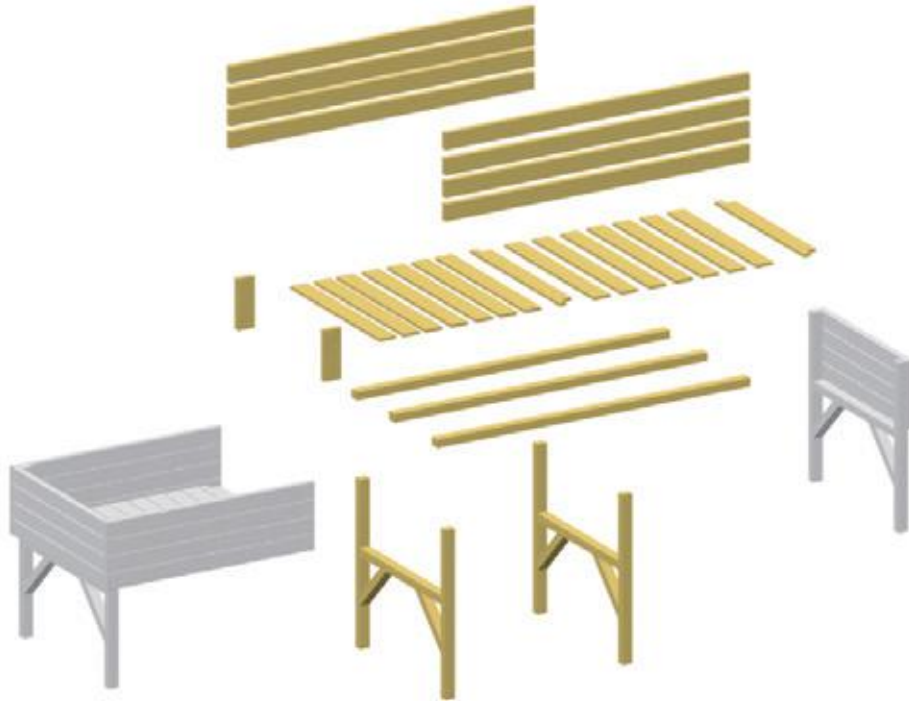

Pieds 90 x 90 mm - Planches 34 x 90 mm - Profondeur utile 36 cm

PAPILLON 🛠️ 📌

Ref 12-0788
119 x 54 x H 80 cm
137 €

Pieds 70 x 70 mm - Planches 17 x 95 mm - Profondeur utile 28 cm

MARIGNAN 🛠️ 📌

Ref 12-0795
240 x 119 x H 79 cm
561 €

Planches 45 x 145 mm avec entailles - Profondeur utile 58 cm - Sans fond

CARRÉS POTAGERS

ACCORDÉON

Ref 12-0798
119 x L 96 x H 79 cm
282 €

Ref 12-0799
179 x L 96 x H 79 cm
326 €

Pieds 45 x 55 mm - Planches 34 x 90 mm - Profondeur utile 30 cm

ALLONGEZ VOTRE CARRÉ POTAGER ACCORDÉON.

ALLONGES

pour carrés potagers Accordéon
Ref 12-0787

230 €

Kit d'allonges composé de :

Pied intermédiaire
89 x H 89 cm
Set de 2 pièces

Blochet de jonction
Pour fixation des planches
de côté aux jonctions
Set de 2 pièces