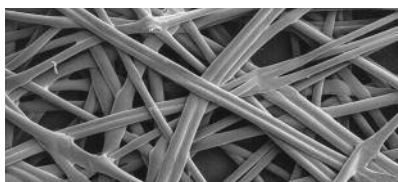

La nappe bi-couleur brun-noir est perméable à l'eau, à l'air et aux nutriments et permet au sol et aux racines des plantes de respirer et de s'épanouir tout en gardant les graines des mauvaises herbes sous la nappe.

Pas de mauvaises herbes

► moins d'entretien ► moins de frais.

DuPont™ Plantex® Gold

Un aménagement paysager nécessitant peu d'entretien commence par le bon choix de la nappe anti-mauvaises herbes !

Les nappes anti-mauvaises herbes ne sont pas toutes identiques ...

Plantex® Non Woven: santé des plantes, bonne oxygénation du sol - ne s'effiloche pas

Woven Material: plantes en souffrance, étouffement du sol - effilochage rapide

DuPont™ Plantex® Gold 125 g/m² - si facile à poser !