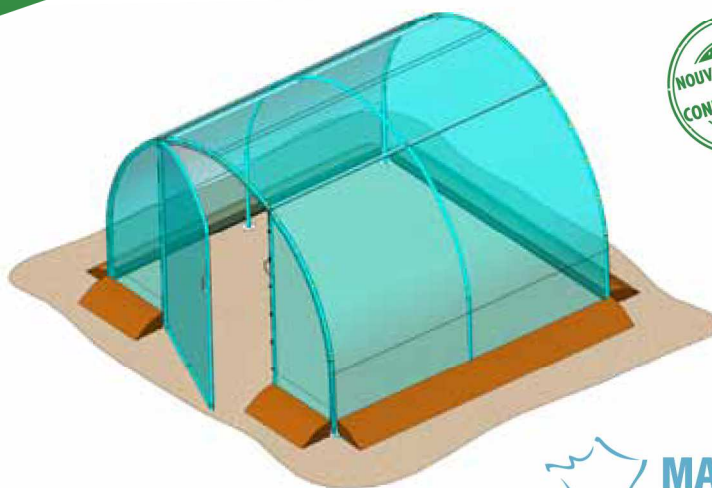

Gamme Serres de Jardin RICHEL®

Modèle 9 m²

Dimensions :

Largeur : 3 m
Profondeur : 3 m
Hauteur au faîtage : 2 m
Largeur de la porte : 1,50 m
Espacement entre arceaux : 1,50 m

- Dimensions du colis : (1 colis)
(L x P x H en cm) : 150 x 59 x 13
- Poids du colis : 58 Kg
- Référence : J30309
- GENCOD : 3760100751543

+ PRODUIT :

- Modulaire
- Cadre porte pivotante
- Film de couverture doublé

Caractéristiques techniques

- ✓ Armature en acier galvanisé avec des arceaux en tube de diamètre 32 mm et d'épaisseur 1,5 mm
- ✓ Couverture doublée en film Polyéthylène 180 microns traité 4 ans (2 x 180)
- ✓ Ancrage au sol par système de film enterré et de pieds platines
- ✓ Tension et maintien du film en pignon par clips et tendeurs
- ✓ Large porte cintrée en partie haute pour une ventilation à la fois simple et optimale
- ✓ Possibilité d'équiper la serre d'une deuxième porte ou de la rallonger à l'infini par module d'1,50 m
- ✓ Montage facile, par vissage et emboîtement, sans outillage spécifique
- ✓ Notice de montage claire et illustrée